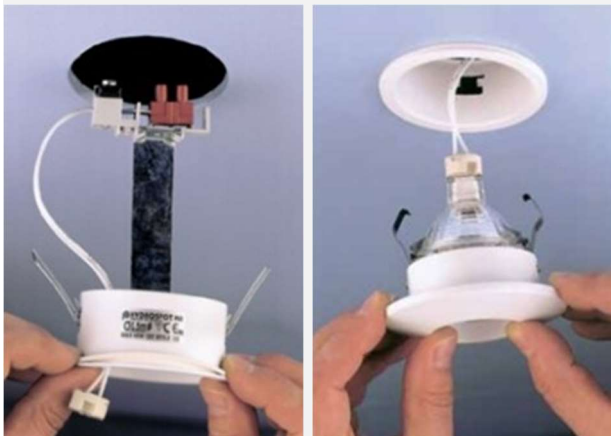

### GU5.3

**Spot encastré TBT pour local humide**

Luminaire encastré IP66 pour lampe basse tension MR16, type LED ou halogène.

**Lampes**  
Max 35W GU5.3

**Finition**  
Couleur blanche , gris texturé ou full Inox 304

HYDROSPOT

**Code produit**

**pk-OUT 52 HOY - \***

\* = finition : blanc (1) / gris texturé (T)

HYDROSPOT  
STEEL

**Code produit**

**pk-OUT 52 HSTEEL**

Stainless steel

Version complètement Inox (Hydrospot steel).  
Idéal pour Sauna, Spa Hammam, Swimming pool , Fitness center....

Installation et maintenance facile grâce à la seconde bague placée dans le plafond.