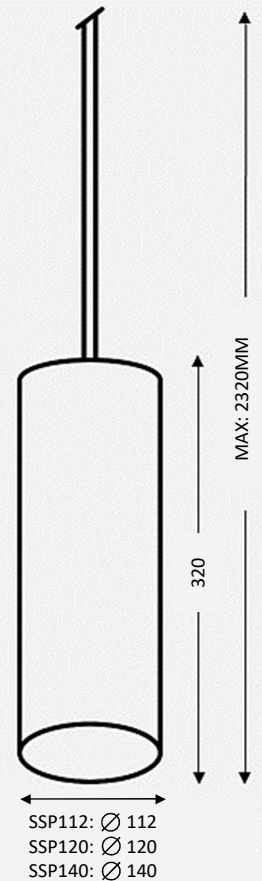

# SSP 112-120-140

### Alimentation

230 V

Couleur câble : code a / 01 = blanc  
02 = noir  
11 = doré  
TSP: transparent  
99 = couleur projet

Couleur corps : code b / 01 = blanc  
02 = noir  
11 = doré  
54 = canon de fusil  
99 = couleur projet

### Code produit

SSP112/120/140-a../b..

SSP112/120/140-a**01**/b**01** = câble noir/corps noir

SSP112/120/140-a**11**/b**02** = câble doré/corps noir

En spécial, indiquer : SSP112/120/140-a**couleur**/b**couleur**

Exemple de réf. : ssp**112**-a**11**/b**02** = Diamètre de tube = 112mm  
/ Couleur câble = doré / Couleur corps noir