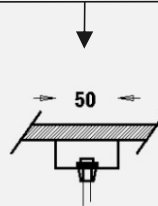

L'embase (à commander séparément)