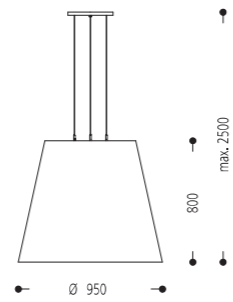

33.905.15-....*

* 4269

Schirmmaterial: Chintz champ 131 (außen) / Plissee champ 103 (innen)
shade: chintz champ 131 (outside) / pleated champ 103 (inside)
ABJ: chintz champ 131 (dehors) / plissé champ 103 (à l'intérieur)

* 4270

Schirmmaterial: Taft schwarz 136 (außen) / Taft gold 141 (innen)
shade: taffeta black 136 (outside) / taffeta gold 141 (inside)
ABJ: taffetas noir 136 (dehors) / taffetas d'or 141 (à l'intérieur)

* 4271

Schirmmaterial: Chintz schwarz (außen) / gold 139 (innen)
shade: chintz black (outside) / gold 139 (inside)
ABJ: chintz noir (dehors) / d'or 139 (à l'intérieur)

15 3 x E27