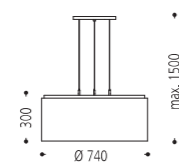

33.752.15-3816

15