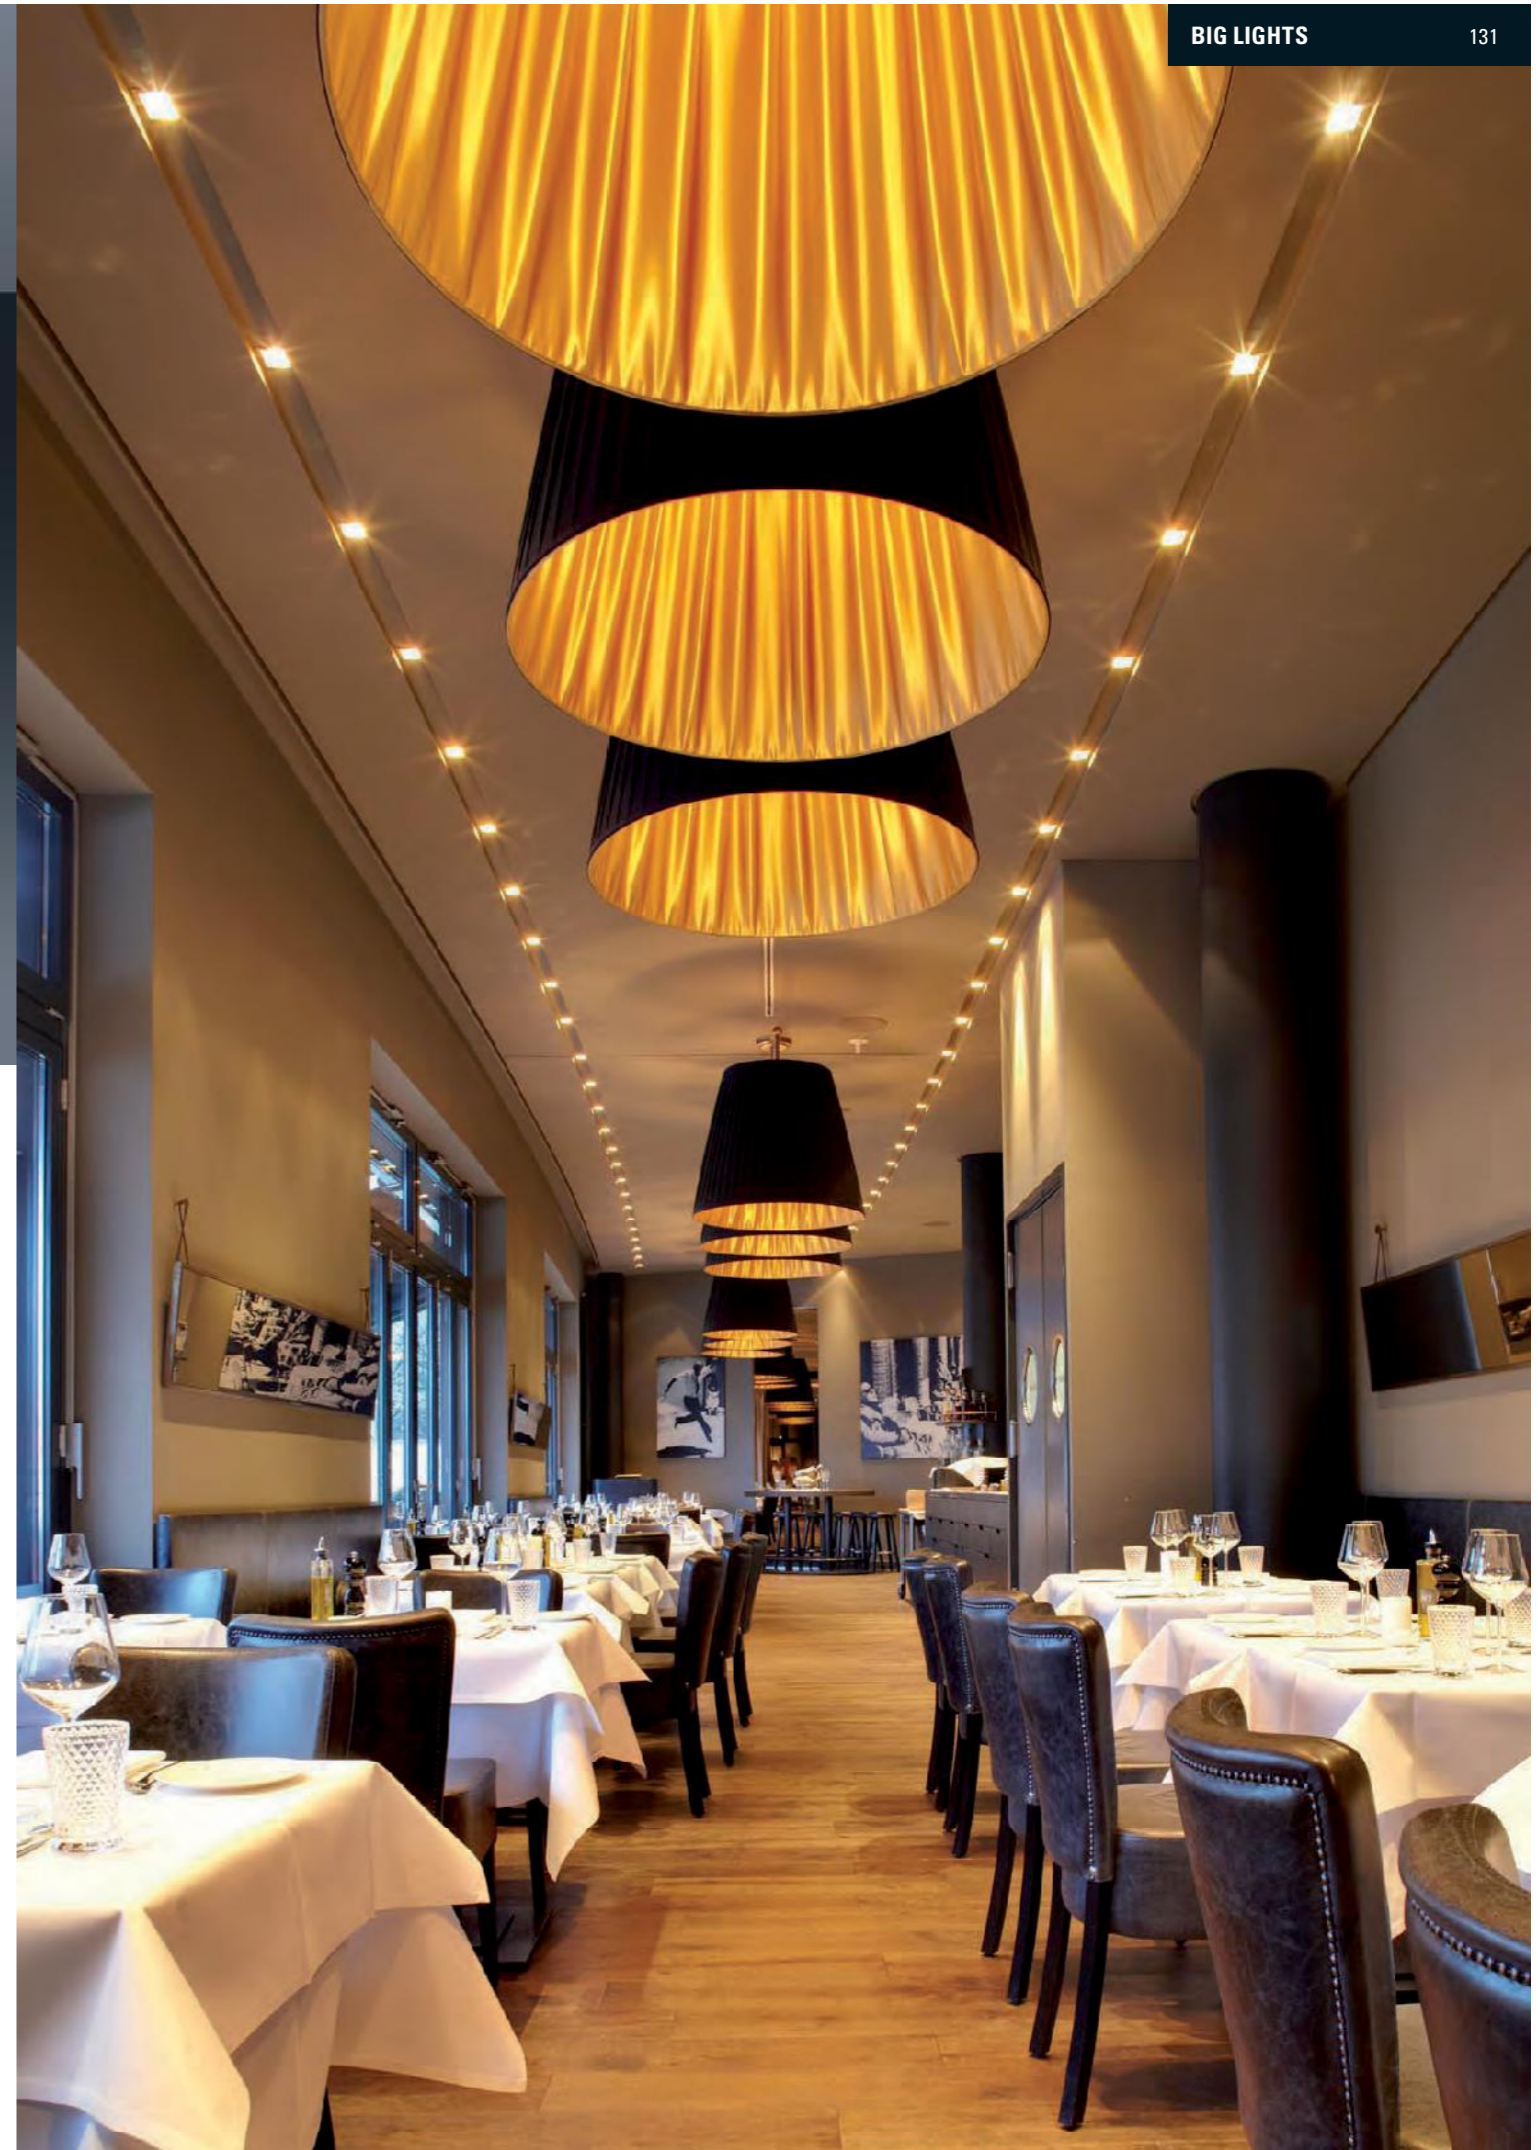

33.905.15-....*

* 4269

Schirmmaterial: Chintz champ 131 (außen) / Plissee champ 103 (innen)
shade: chintz champ 131 (outside) / pleated champ 103 (inside)
ABJ: chintz champ 131 (dehors) / plissé champ 103 (à l'intérieur)

* 4270

Schirmmaterial: Taft schwarz 136 (außen) / Taft gold 141 (innen)
shade: taffeta black 136 (outside) / taffeta gold 141 (inside)
ABJ: taffetas noir 136 (dehors) / taffetas d'or 141 (à l'intérieur)

* 4271

Schirmmaterial: Chintz schwarz (außen) / gold 139 (innen)
shade: chintz black (outside) / gold 139 (inside)
ABJ: chintz noir (dehors) / d'or 139 (à l'intérieur)

15 3 x E27