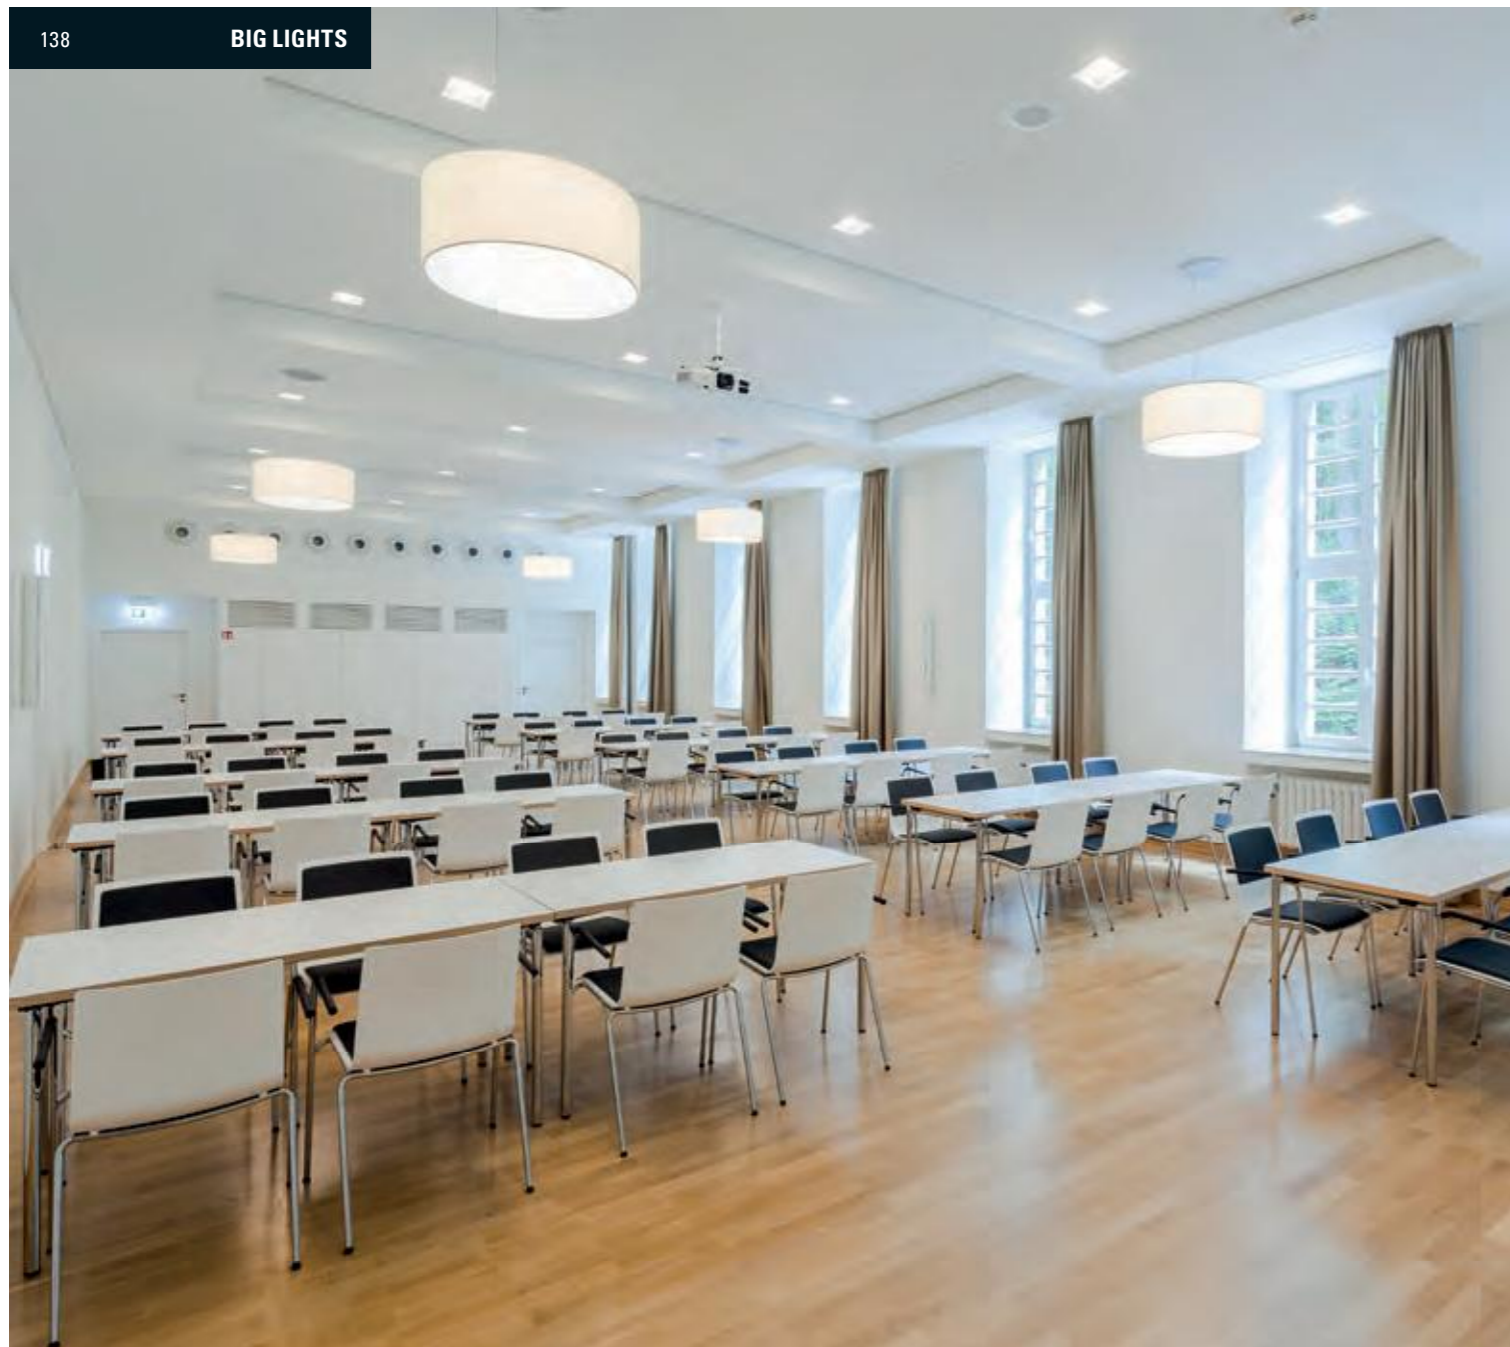

83.767.55-3806

55

33.752.15-3816

15

64.830.55-2083

55

E27

LED 60 W 3,000 K SNT

Schirm / shade / ABJ

135