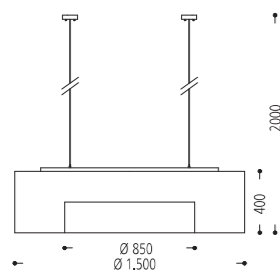

33.665.15-3715

5 x 2G11 55 W

33.675.15-3715

5 x 2G11 55 W

EVG