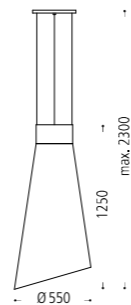

33.700...*...**

LED 15 W 3,000 K SNT

*Farbe / finish / couleur

15 55 69

** Schirm / shade / ABJ

144 4226

161 4227

162 4228