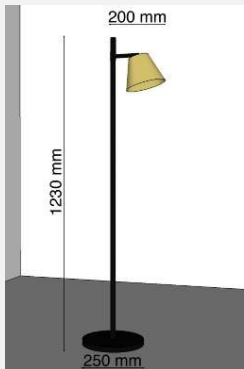

Code produit

LYN-FLR1-2-*