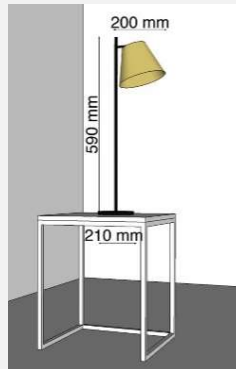

LYN-SSP-2-2
LYN-SSP-2-9G

LYN-TBL-2-2
LYN-TBL-2-9G

finition structure: noir (2)
finition abat-jour: version couleur: noir (2)
version standard: laiton brossé (9g)

La collection Eyer-LYN

Les luminaires sont fournis sans la source lumineuse, livrable séparément (GU10 LED max 6W)

Code produit

LYN-FLR1-2-*

LYN-FLR2-2-*

LYN-TBL-2-*

LYN-SSP-2-*

LYN-WLL-2-*

finition structure: noir (2)

* = finition abat-jour: version couleur: noir (2)