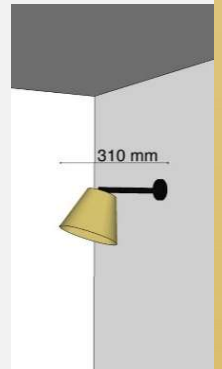

LYN-SSP-2-2
LYN-SSP-2-9G

LYN-TBL-2-2
LYN-TBL-2-9G

finition structure: noir (2)
finition abat-jour: version couleur: noir (2)
version standard: laiton brossé (9g)

La collection Eyer-LYN

Les luminaires sont fournis sans la source lumineuse, livrable séparément (GU10 LED max 6W)

Code produit

LYN-FLR1-2-*

LYN-FLR2-2-*

LYN-TBL-2-*

LYN-SSP-2-*

LYN-WLL-2-*

finition structure: noir (2)

* = finition abat-jour: version couleur: noir (2)