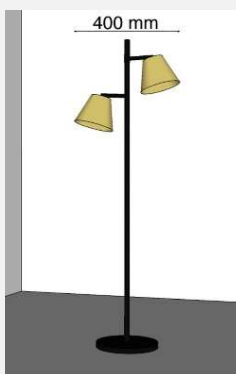

La collection Eyer-LYN

Luminaires décoratifs pour ampoule LED GU10. Minimaliste et intemporel, les luminaires sont composés d'un réflecteur et d'un support intégrant le câble d'alimentation.

Le réflecteur en laiton brossé verni se marie à merveille avec l'ensemble de l'appareil en finition noir mat.

LYN-SSP-2-2
LYN-SSP-2-9G

LYN-TBL-2-2
LYN-TBL-2-9G

finition structure: noir (2)
finition abat-jour: version couleur: noir (2)
version standard: laiton brossé (9g)

La collection Eyer-LYN

Les luminaires sont fournis sans la source lumineuse, livrable séparément (GU10 LED max 6W)

En version projet, ces luminaires peuvent être produits avec d'autres finitions, pour le support, le câble de la suspension ou le réflecteur.

Le réflecteur unique est semblable pour toutes les versions.

Code produit

LYN-FLR1-2-*

LYN-FLR2-2-*

LYN-TBL-2-*

LYN-SSP-2-*

LYN-WLL-2-*

finition structure: noir (2)

* = finition abat-jour: version couleur: noir (2)