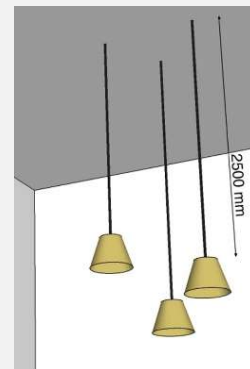

LYN-SSP-2-2
LYN-SSP-2-9G

LYN-TBL-2-2
LYN-TBL-2-9G

finition structure: noir (2)
finition abat-jour: version couleur: noir (2)
version standard: laiton brossé (9g)

La collection Eyer-LYN

Les luminaires sont fournis sans la source lumineuse, livrable séparément (GU10 LED max 6W)

En version projet, ces luminaires peuvent être produits avec d'autres finitions, pour le support, le câble de la suspension ou le réflecteur.

Le réflecteur unique est semblable pour toutes les versions.

Code produit

LYN-FLR1-2-*

LYN-FLR2-2-*

LYN-TBL-2-*

LYN-SSP-2-*

LYN-WLL-2-*

finition structure: noir (2)

* = finition abat-jour: version couleur: noir (2)