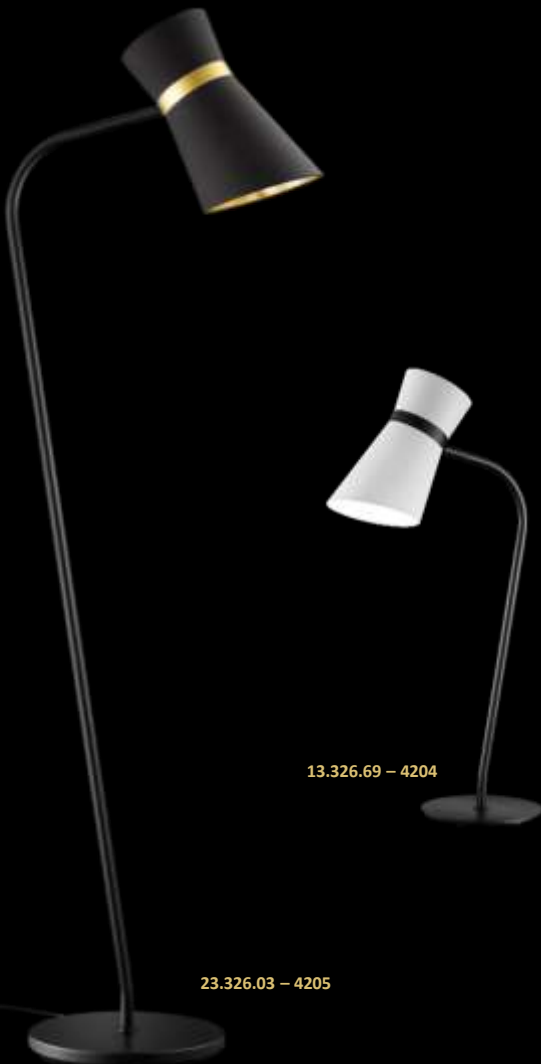

# GAMME PAPILLON

63.326.03 – 4208

Luminaire décoratif avec abat-jour en tissus couleur noir/laiton ou noir/blanc et structure noir mat ou laiton mat.

Il est disponible en différentes versions; lampe sur pied , lampe de table, ou applique.

## Code produit

LAMPE DE TABLE 13.326.A – B(=4205) 350xH630mm  
13.326.A – B(=4204)

LAMPE SUR PIED 23.326.A – B(=4205) 400xH1470mm  
23.326.A – B(=4204)

A = finition structure: noir (69) / laiton mat (03)

B = finition abat-jour: noir (4205) / blanc (4204)

## Code produit

APPLIQUE 63.326.A – B(=4208) 160x145xH220mm  
63.326.A – B(=4207) 160x145xH220mm

A = finition structure: noir (69) / laiton mat (03)

B = finition abat-jour: noir (4208) / blanc (4207)

13.326.69 – 4204