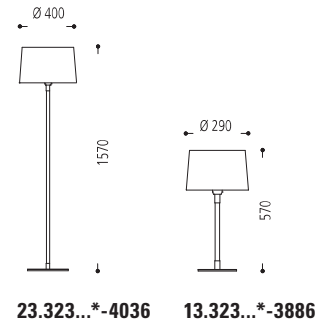

23.323...*-4036 13.323...*-3886

E27