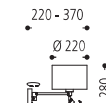

135

63.311.30-3913

63.312.30-3915

63.313.30-3915

30 E27

Schirm / shade / ABJ

135

63.315...*-3858