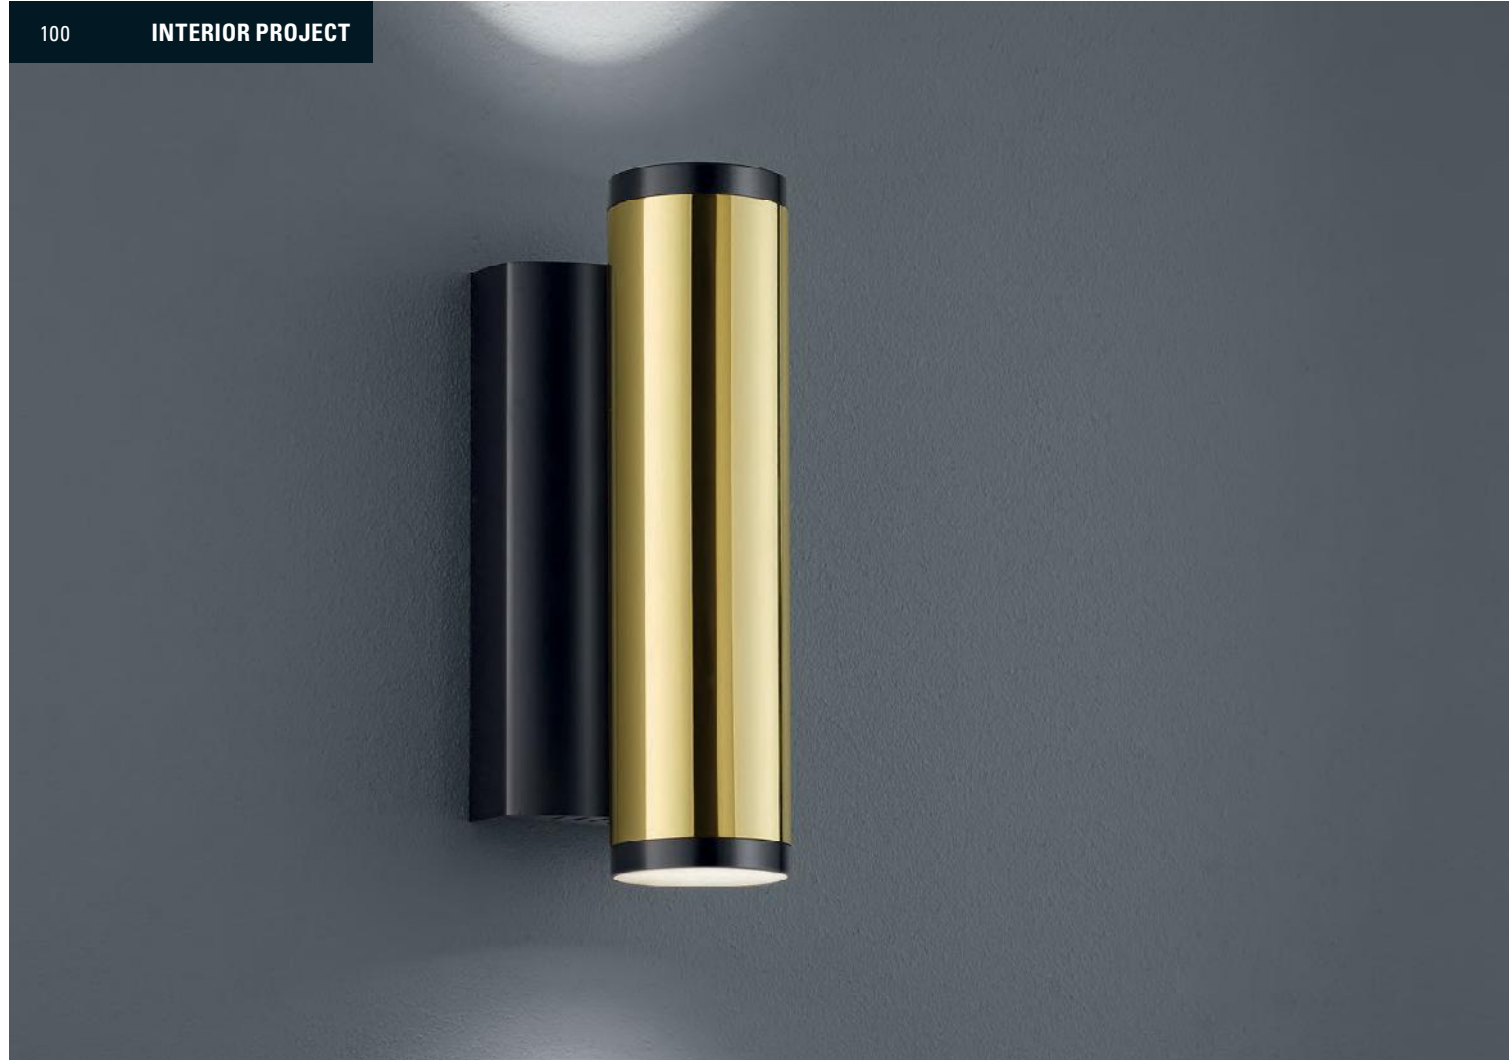

E27

33

Schirm / shade / ABJ

710

E14

*Farbe / finish / couleur

30 33

Schirm / shade / ABJ

710

83.342.54

83.343.54

83.344.54

54 LED 25 W 3,000 K SNT

Schirm / shade / ABJ

200

64.129...*