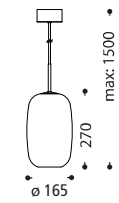

50

16.145.30-3881

30 + LED 1 W 3,000 K SNT

E27

Schirm / shade / ABJ

135

34.162...*-...**

**Glas / glass / verre