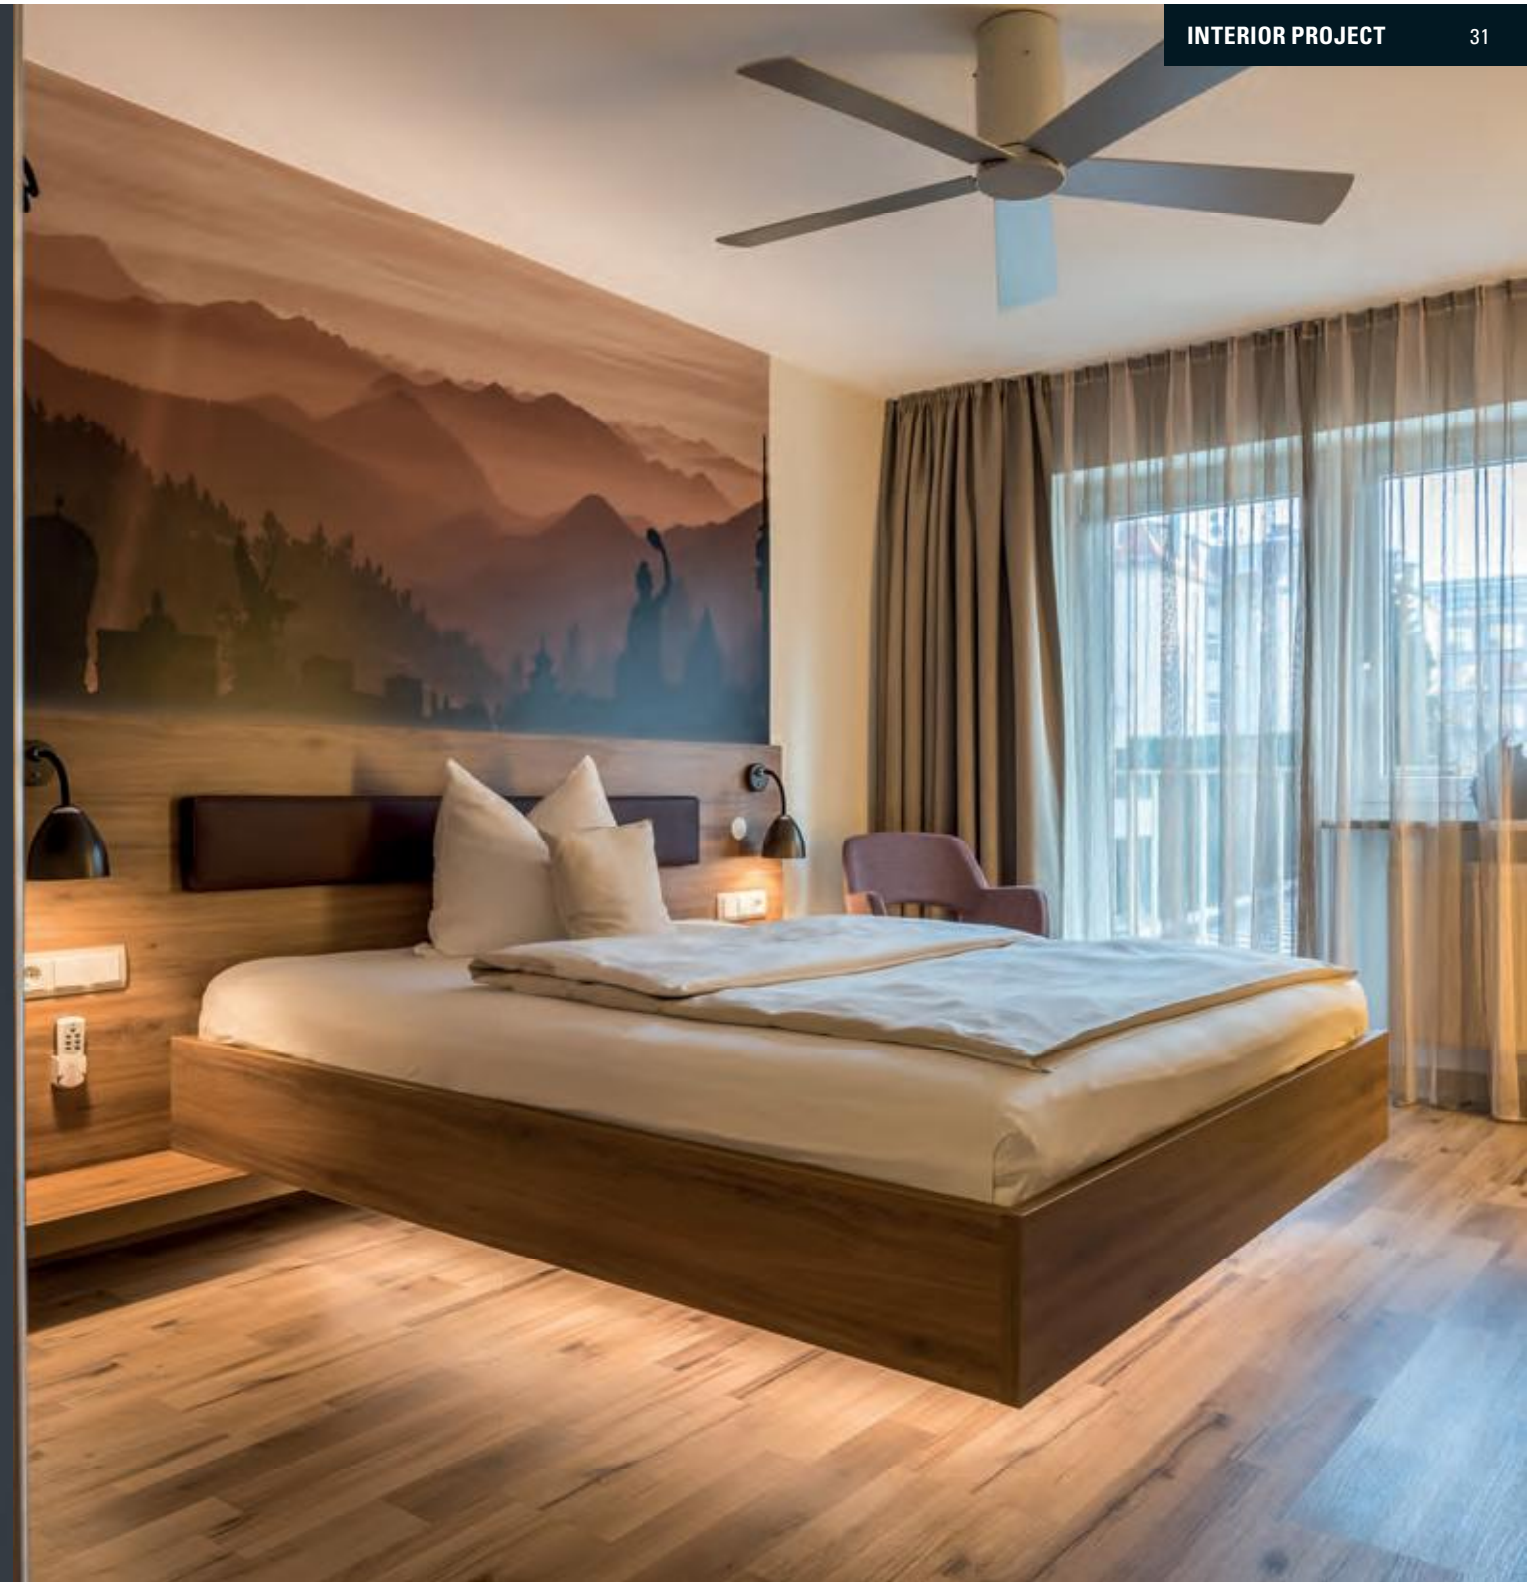

*Farbe / finish / couleur

- 38 55 69

24.108.69

14.108.69

69 LED 6 W SNT 

24.129.01

14.129.01

01 GU10 