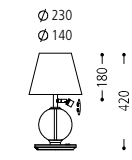

16.145.30-3881

30 + LED 1 W 3,000 K SNT

E27

Schirm / shade / ABJ

135