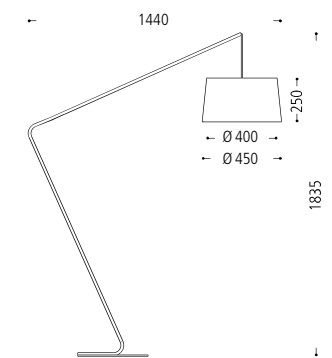

23.159.69-4048

69 E27

Schirm / shade / ABJ

150