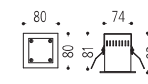

84.282.15-6004

GU5,3