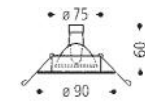

84.115...*