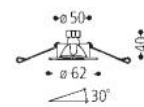

84.116...*

GU5,3

Zubehör / accessories / accessoires:
2860 Glassatz / glass-set / jeu de verre

IP44

84.219...*

GU5,3

84.112...*

GU4