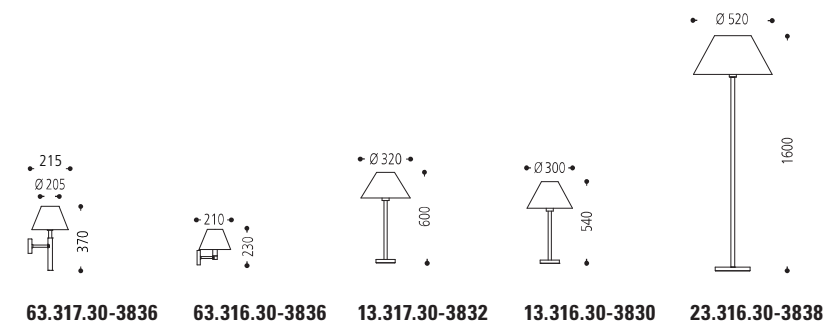

63.317.30-3836   63.316.30-3836   13.317.30-3832   13.316.30-3830   23.316.30-3838

E14

E27

30

Schirm / shade / ABJ

135