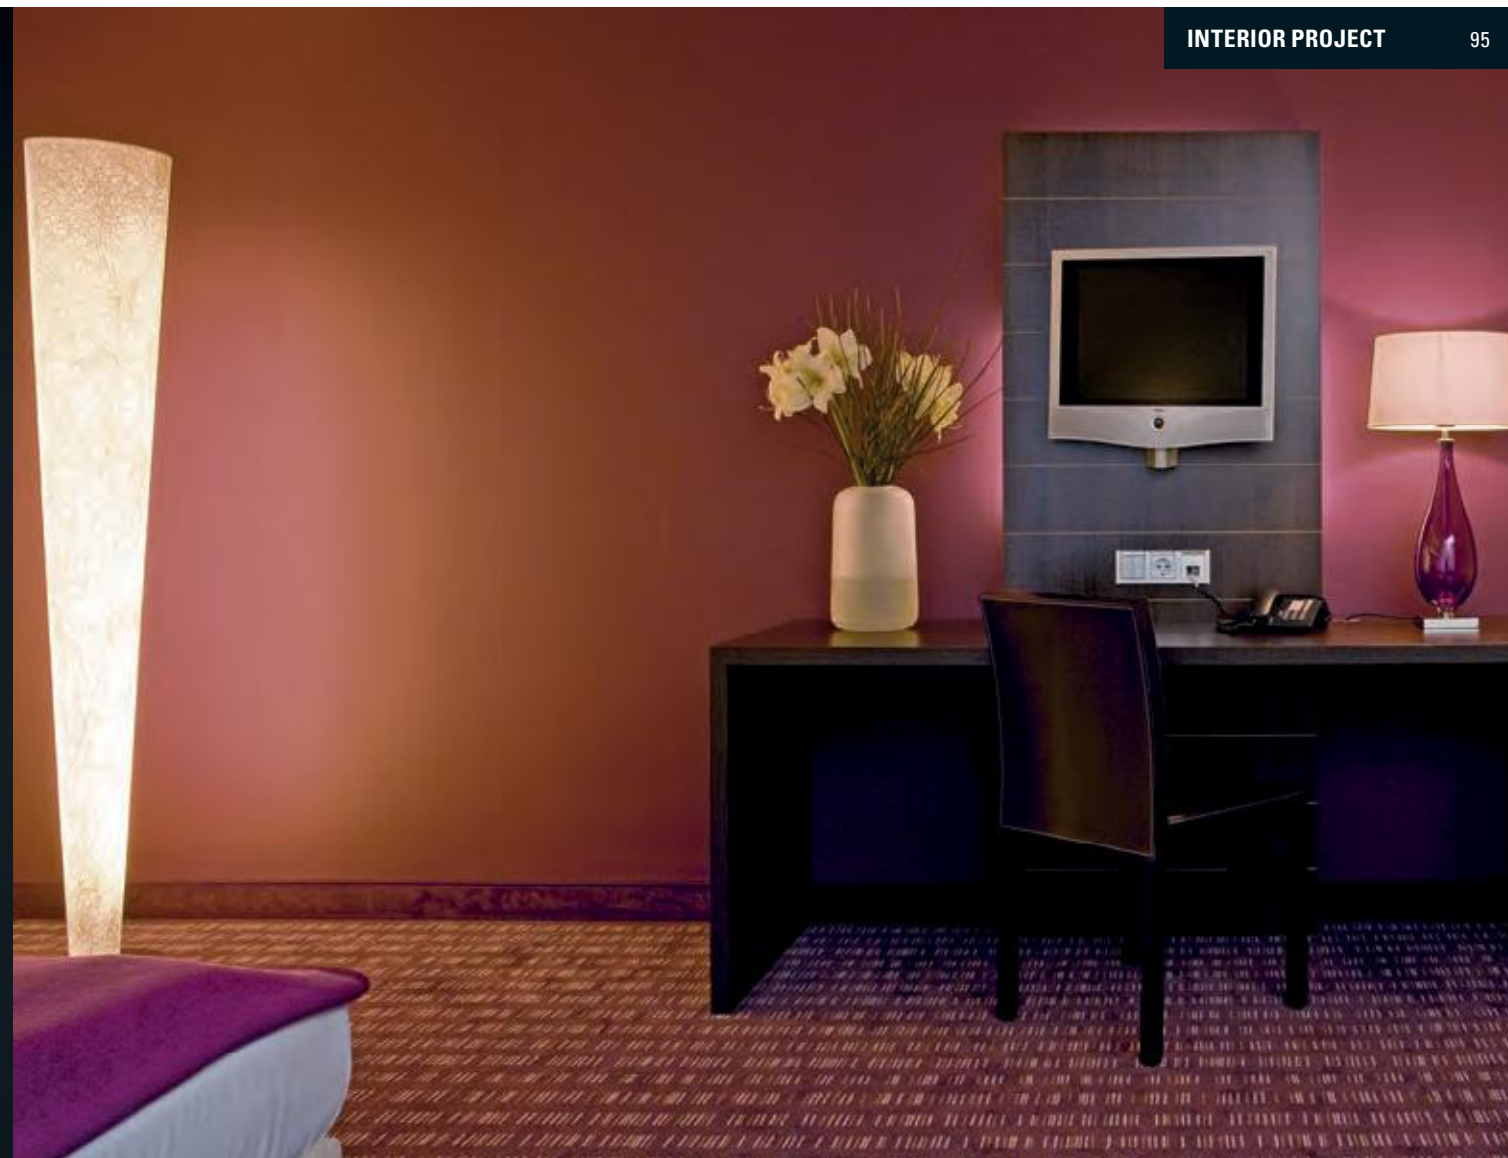

E27

*Farbe / finish / couleur

03 69

23.129...*-...**

G5 35 W

** Schirm / shade / ABJ
105 4817 135 4807

13.129...*-...**

G5 14 W