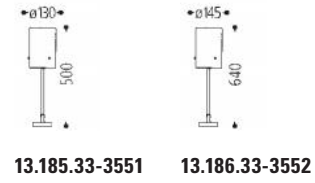

** Schirm / shade / ABJ
105 4816 135 4806

33.208.15-4818

15 E27

Schirm / shade / ABJ
105

EVG

*Farbe / finish / couleur

09 14

E14