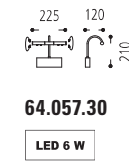

24.400.14

14 E27

24.154.30

14.154.30

30 LED 3 W 2.700 K SNT

64.057.30

LED 6 W

64.155.30