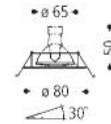

84.116...*

GU5,3

Zubehör / accessories / accessoires:
2860 Glassatz / glass-set / jeu de verre

IP44

84.219...*

GU5,3

84.112...*

GU4