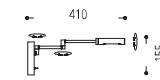

24.400.14

14 E27

24.154.30

14.154.30

30 LED 3 W 2.700 K SNT

64.057.30

LED 6 W

64.155.30