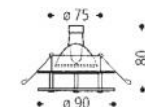

84.115...*-429

GU5,3

*Farbe / finish / couleur

01 14 55