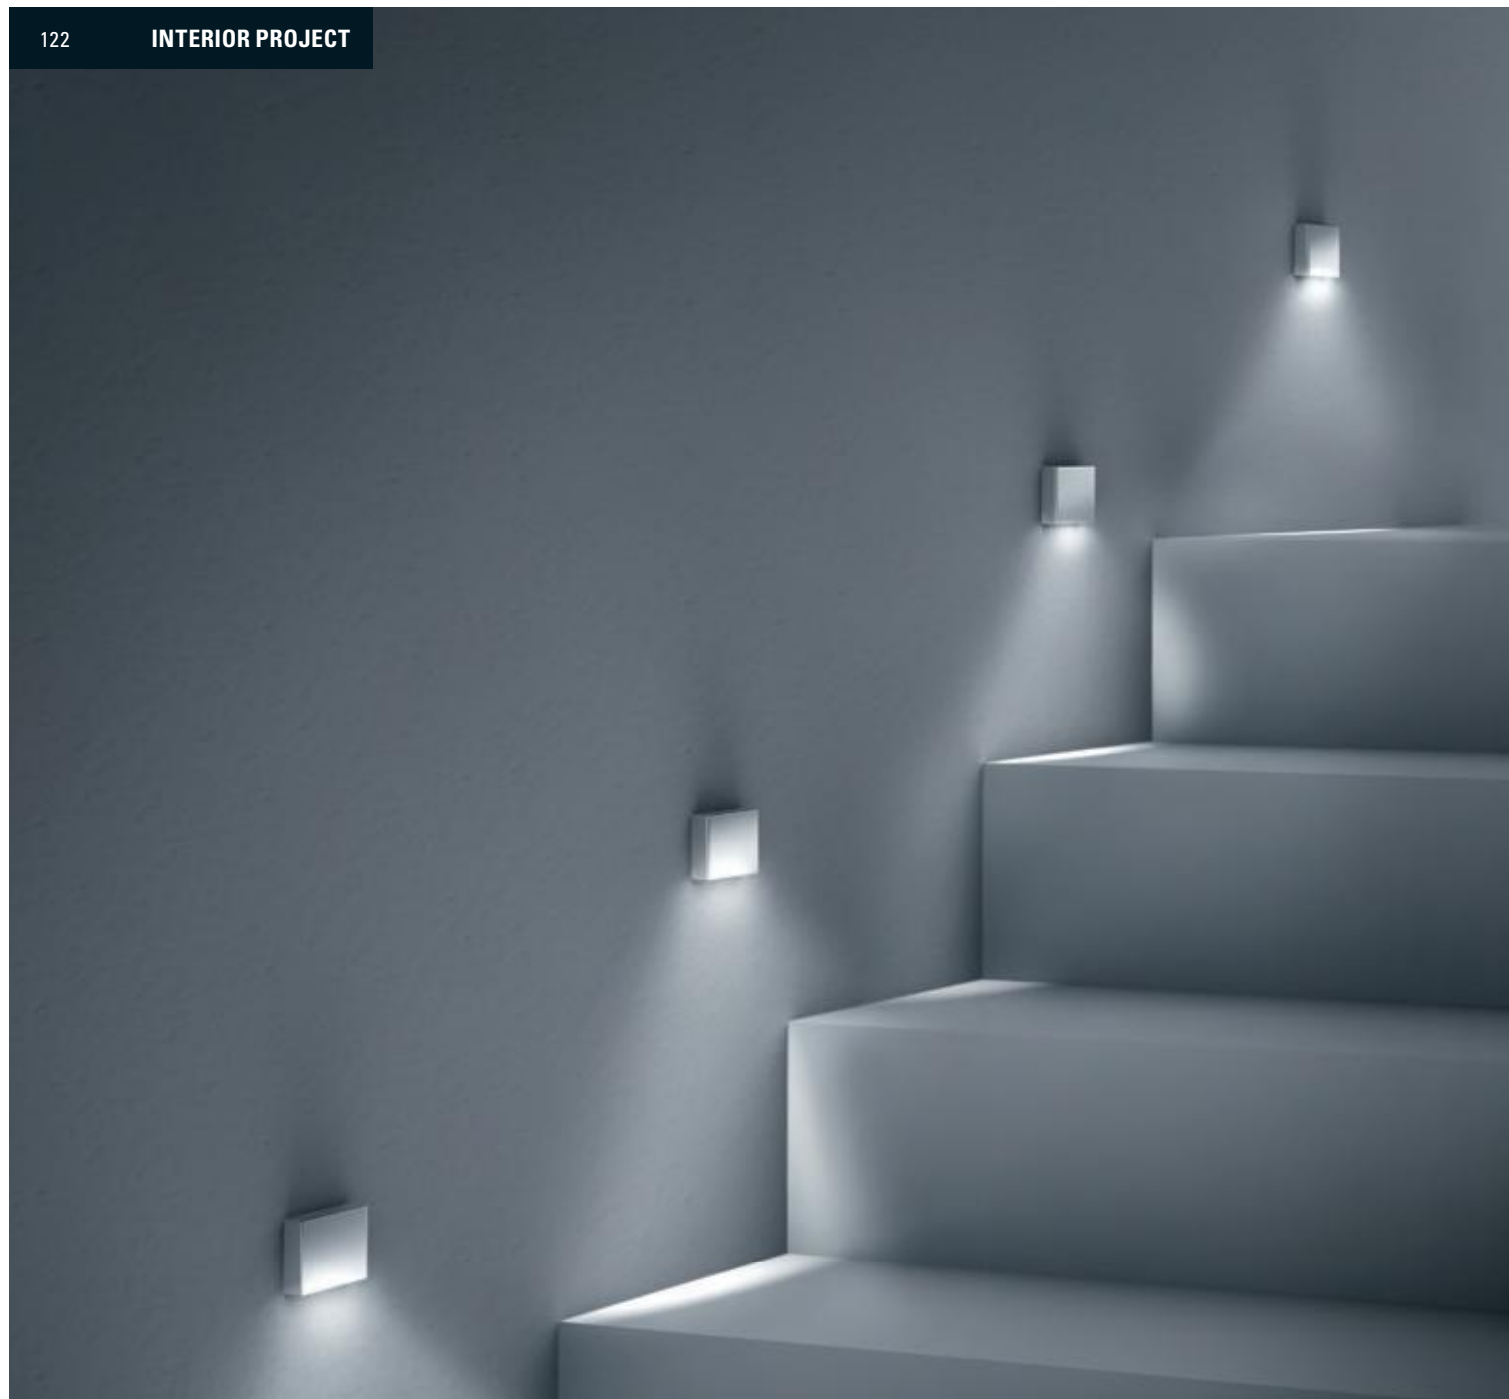

64.357...*

LED 3 W 2.700 K

*Farbe / finish / couleur

- 15
- 54
- 81