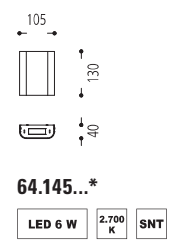

34.122.69

69 E27

*Farbe / finish / couleur

Design: Studioarchitects

Schirm / shade / ABJ

*Farbe / finish / couleur

64.067...* L 550
64.068...* L 650

LED 5 W SNT