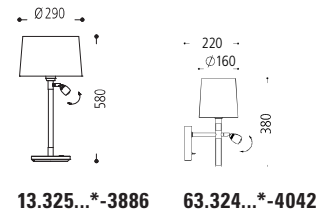

13.325...*-3886 63.324...*-4042

E27

E14

+ LED 1 W 3,000 K SNT