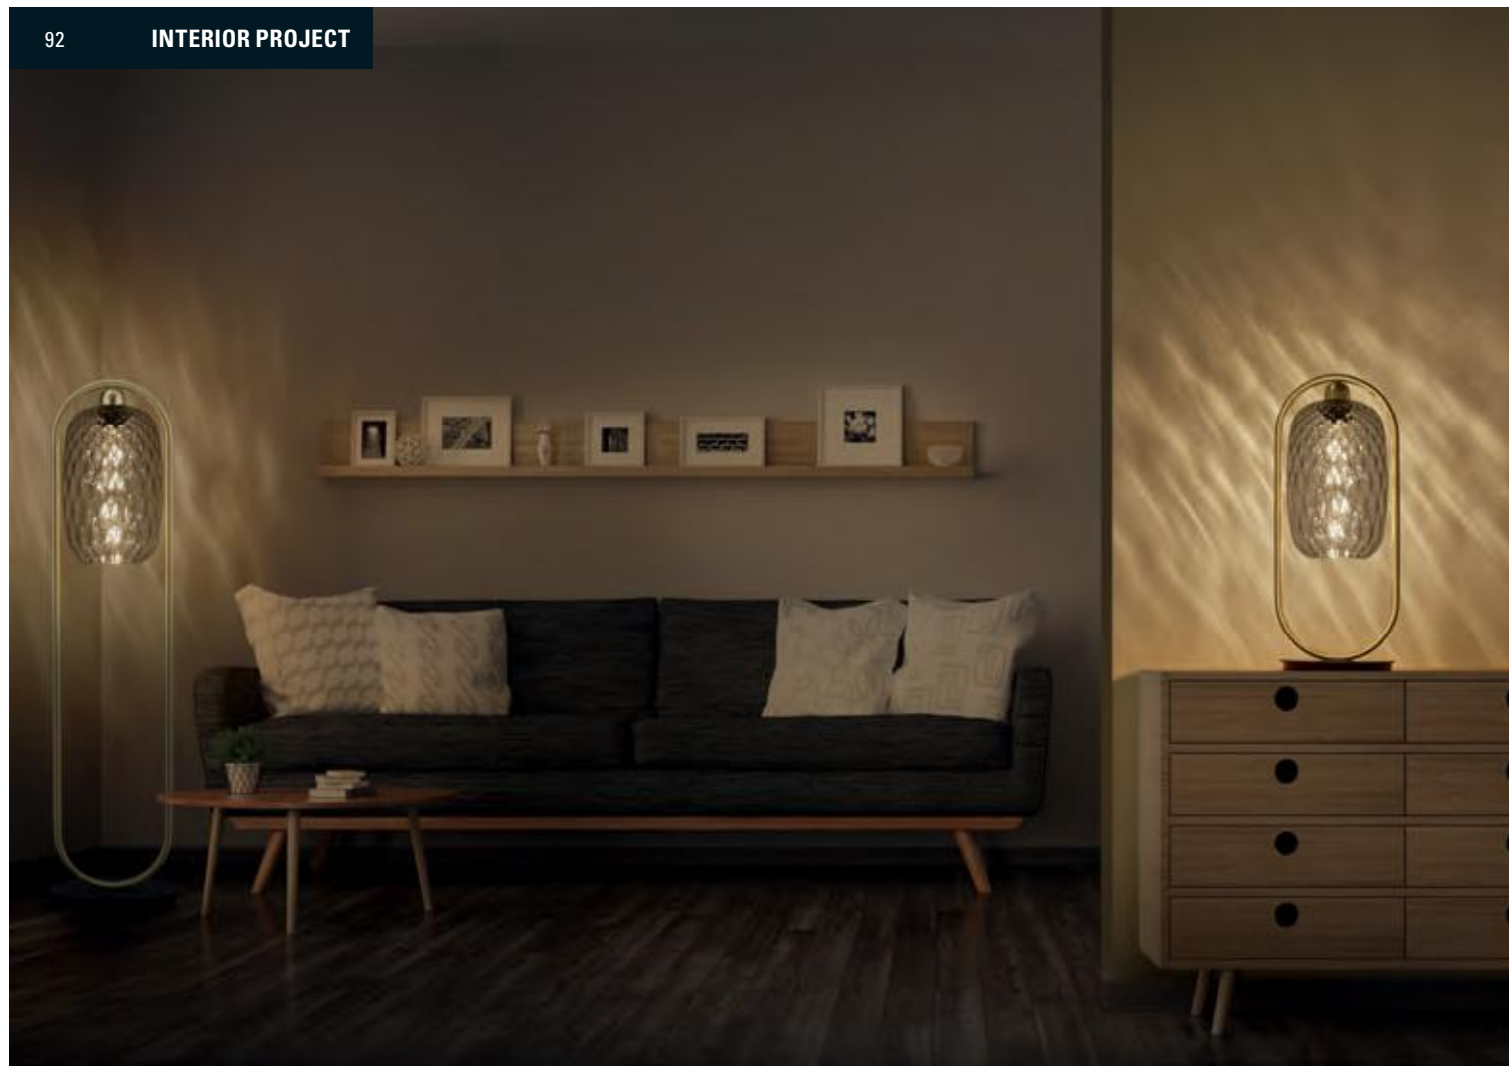

50

16.145.30-3881

30 + LED 1 W 3,000 K SNT

E27

Schirm / shade / ABJ

135

34.162...*-...**

**Glas / glass / verre