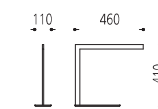

14.157.33

LED 6 W