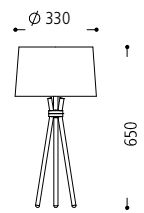

13.158...*-...**

E27

*Farbe / finish / couleur

03 30 33

** Schirm / shade / ABJ

135 4007 139 4044