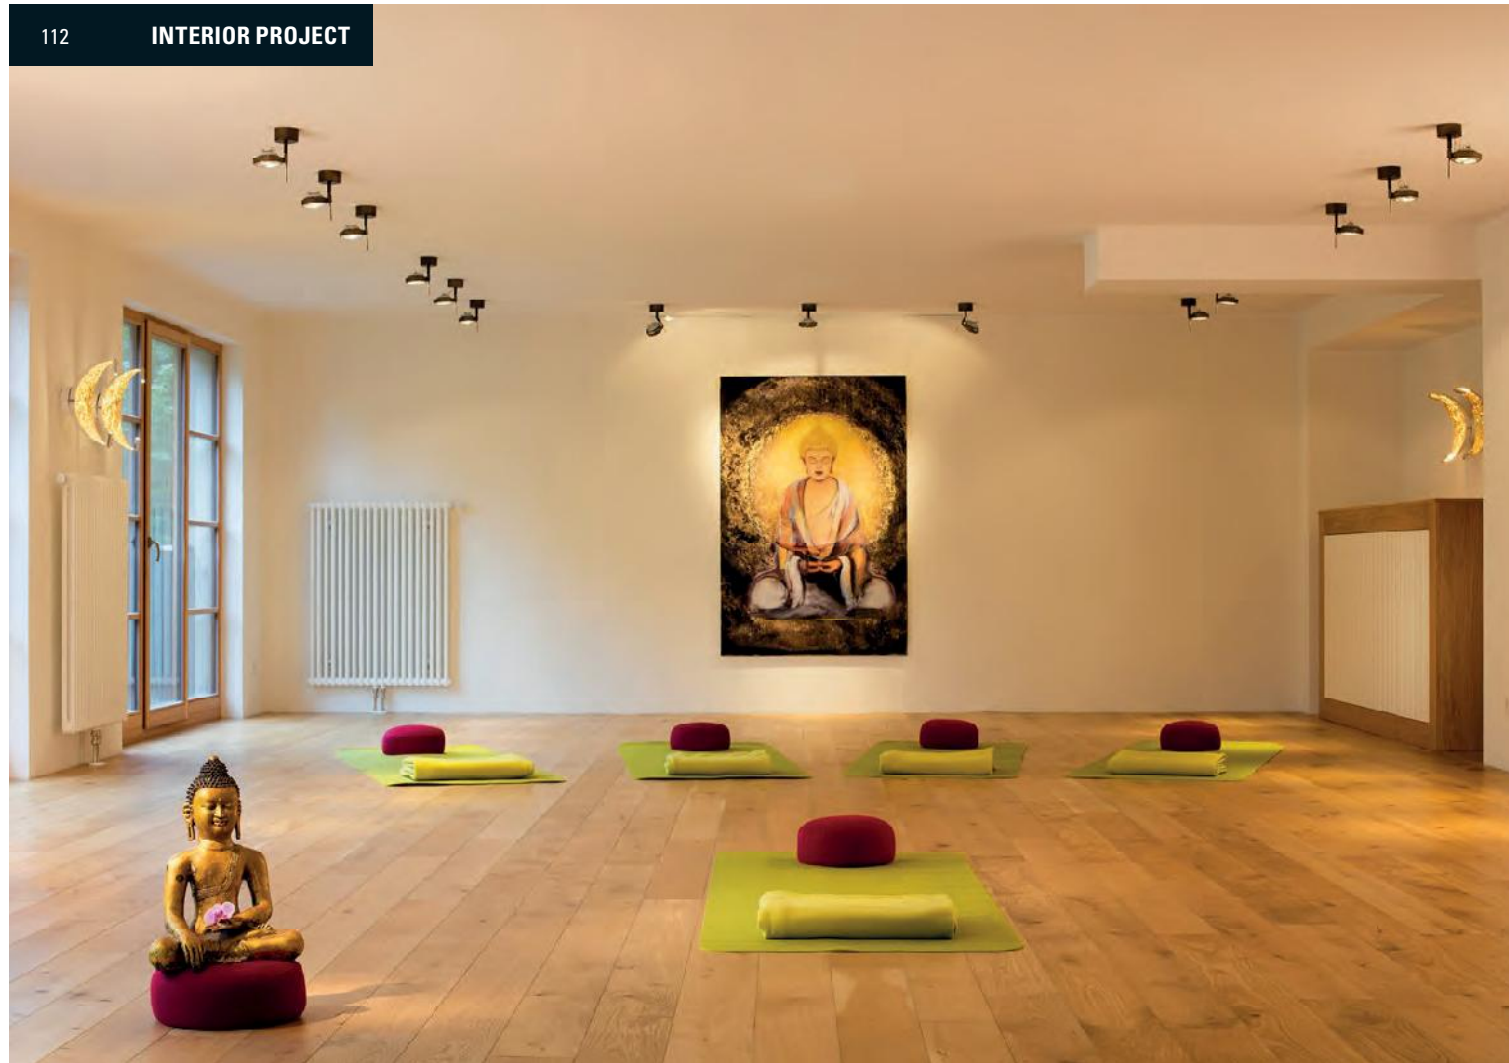

84.268...*

84.269...*

AR111
G53

*Farbe / finish / couleur

15 54