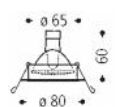

84.216...*

GU5,3

*Farbe / finish / couleur

01 14 55