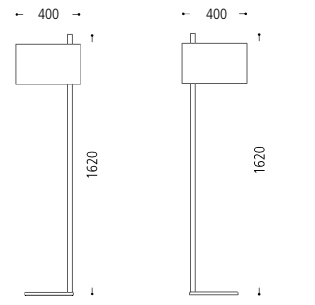

23.704.30-2023 23.705.30-2023

LED 12 W