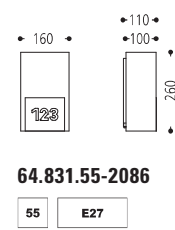

34.122.69

69 E27

*Farbe / finish / couleur

Design: Studioarchitects

Schirm / shade / ABJ

*Farbe / finish / couleur

64.067...* L 550
64.068...* L 650

LED 5 W SNT