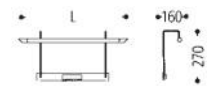

34.122.69

69 E27

*Farbe / finish / couleur

Design: Studioarchitects

Schirm / shade / ABJ

*Farbe / finish / couleur

64.067...* L 550
64.068...* L 650

LED 5 W SNT