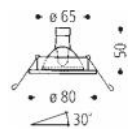

84.139.82

82