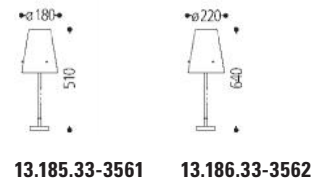

** Schirm / shade / ABJ
105 4816 135 4806

33.208.15-4818

15 E27

Schirm / shade / ABJ
105

EVG

*Farbe / finish / couleur

09 14

E14