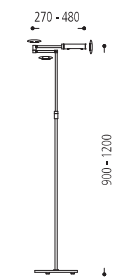

24.155.30

LED 3 W

30 2.700 K SNT