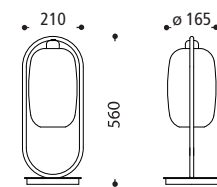

14.162...*-...**

E27

*Farbe / finish / couleur

03 69

**Glas / glass / verre

871 Klar / clear / clair

872 Rauch / smoke / fumé

873 Amber / amber / ambré