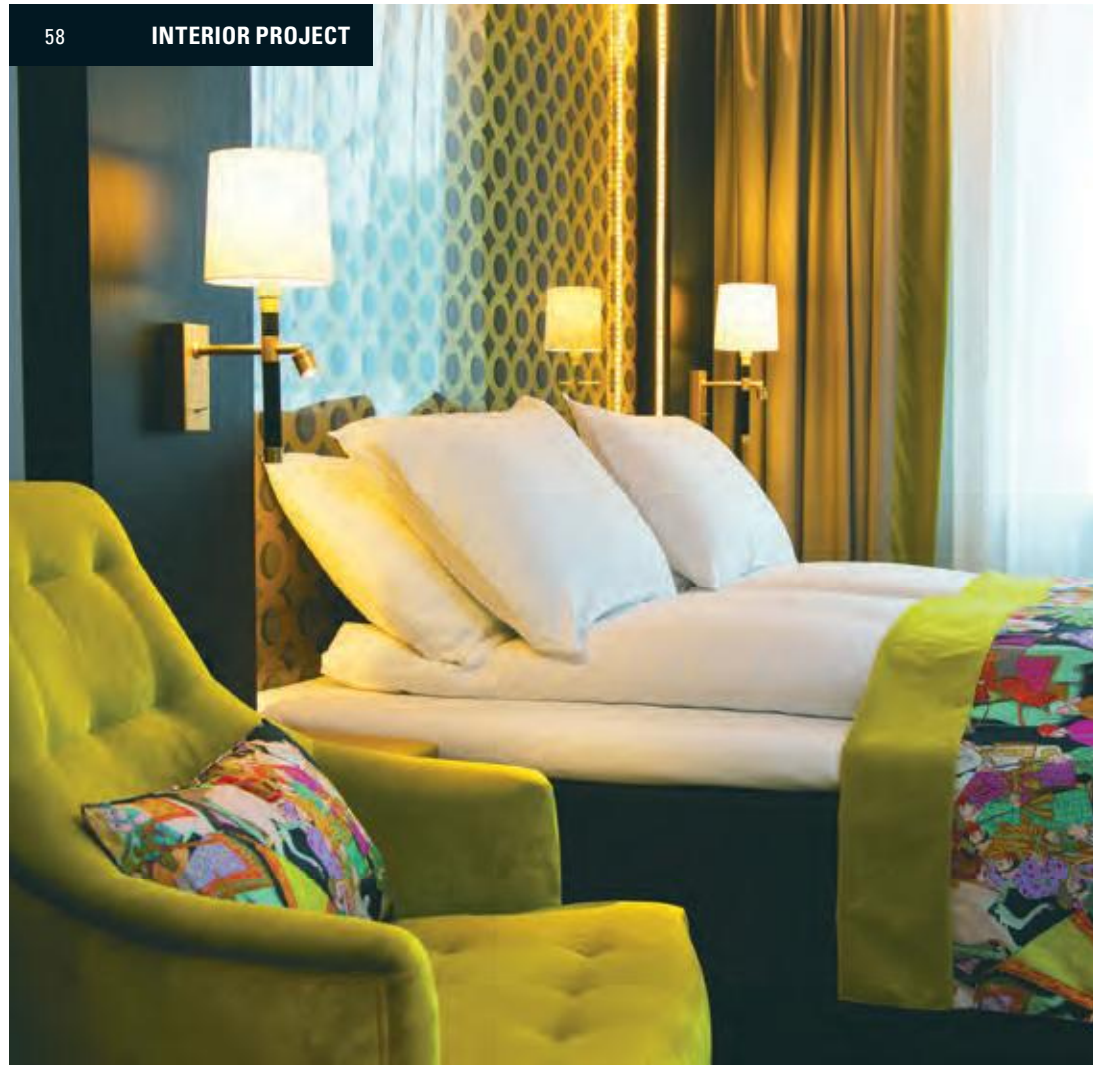

23.323...*-4036 13.323...*-3886

E27

13.325...*-3886 63.324...*-4042

E27

E14

+ LED 1 W 3,000 K SNT

63.323...*-4042

E14

* Farbe / finish / couleur

37 64 65 69

Schirm / shade / ABJ

135