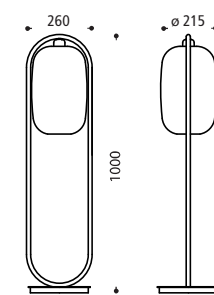

24.162...*-...**

**Glas / glass / verre

874 Klar / clear / clair

875 Rauch / smoke / fumé

876 Amber / amber / ambré

E27

*Farbe / finish / couleur

03 69