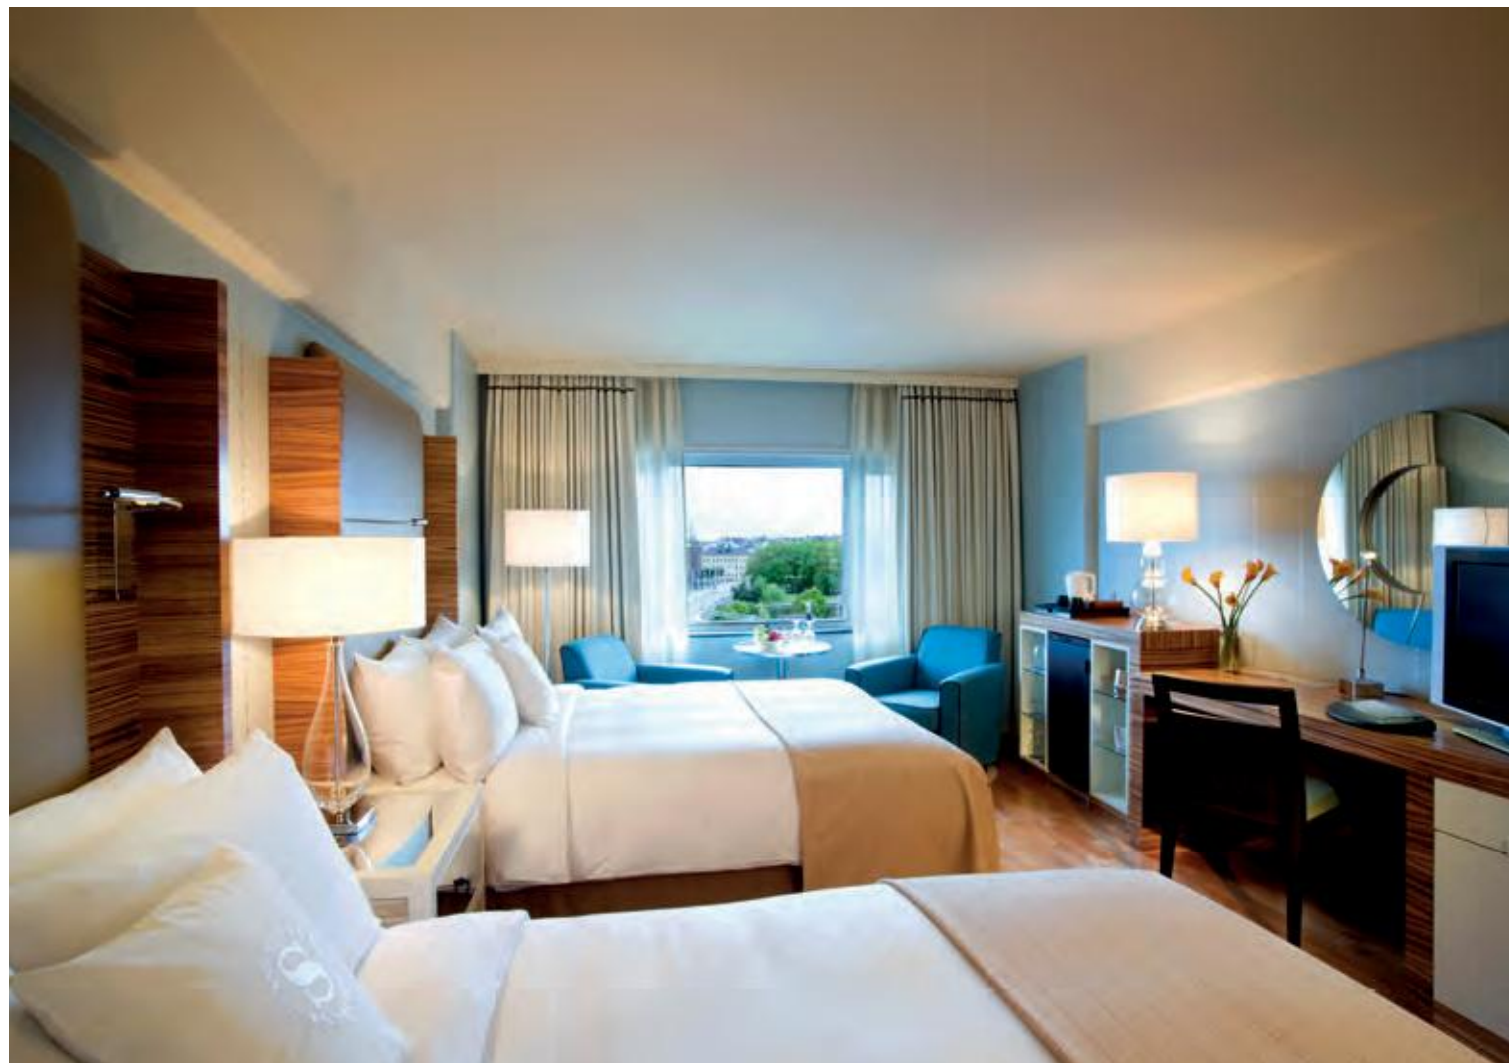

50

16.145.30-3881

30 + LED 1 W 3,000 K SNT

E27

Schirm / shade / ABJ

135

34.162...*-...**

**Glas / glass / verre