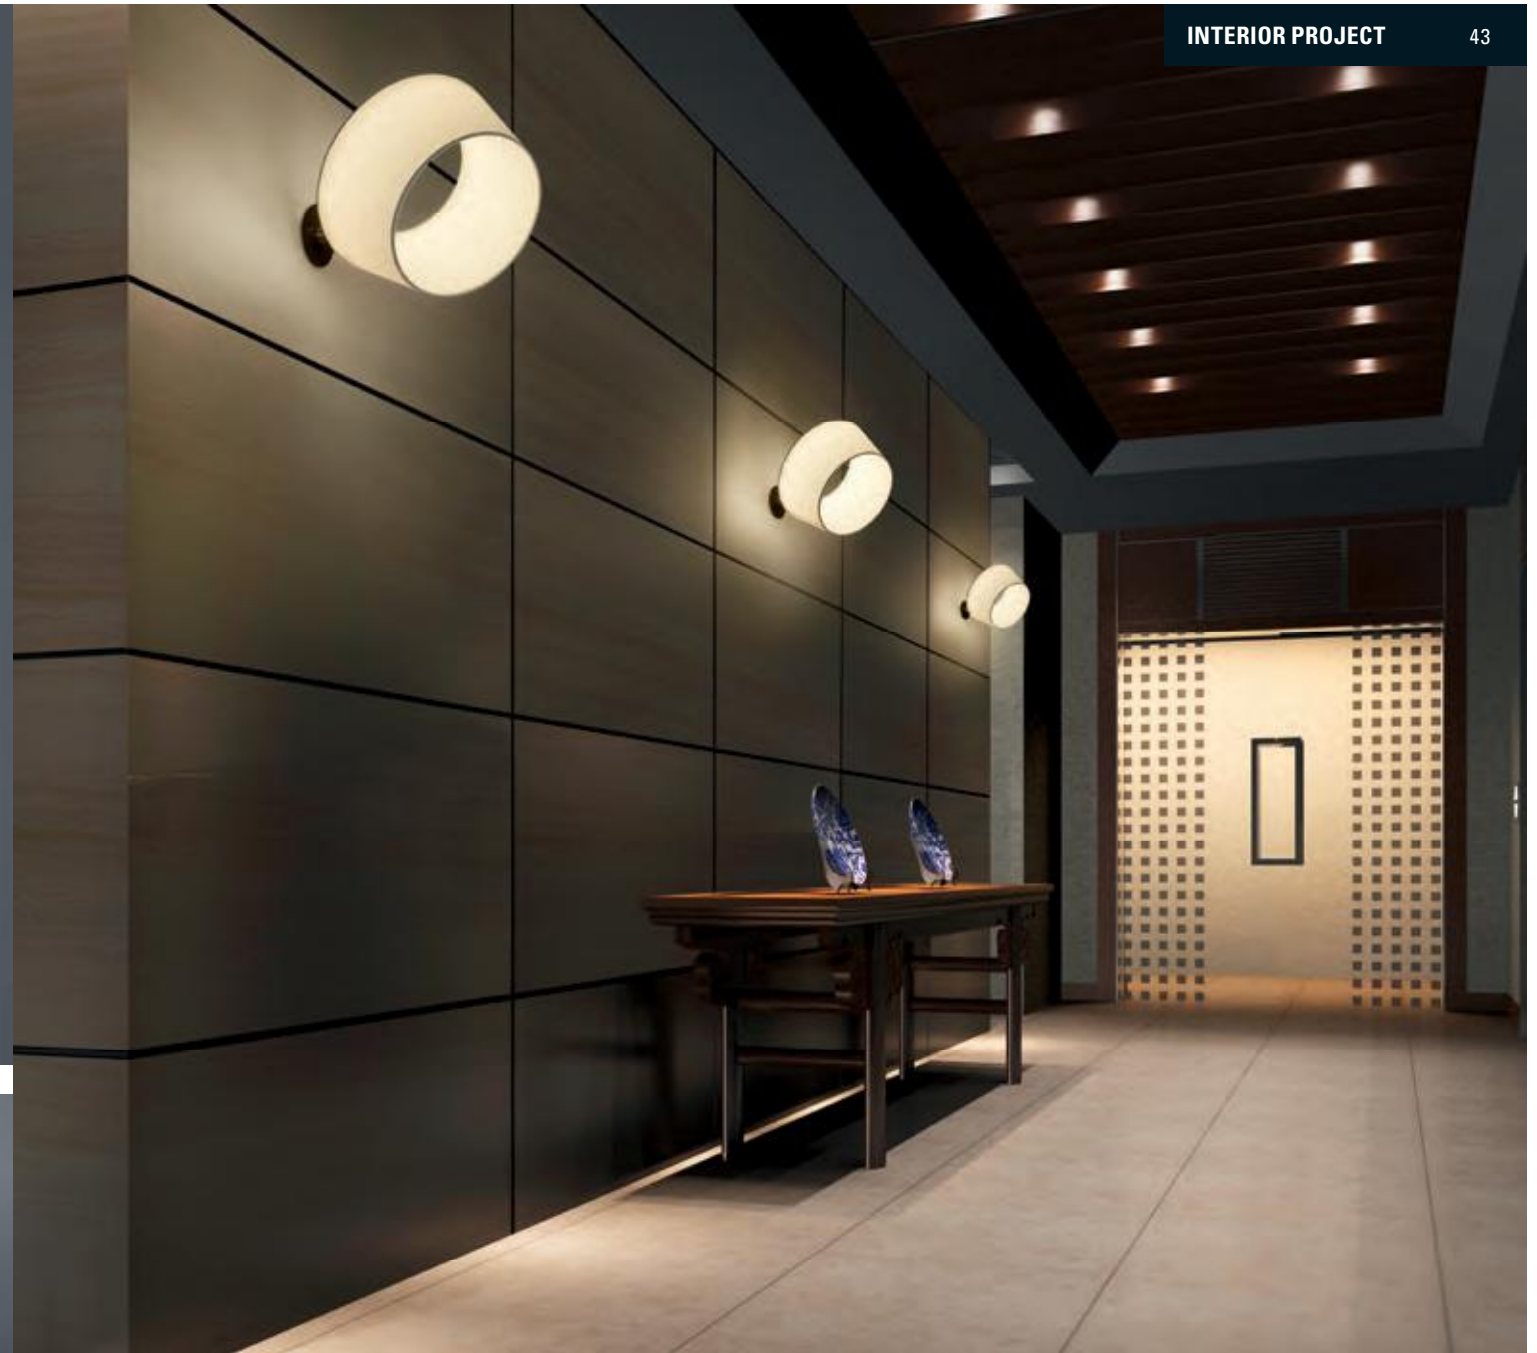

*Farbe / finish / couleur

03 69

23.159.69-4048

69 E27

Schirm / shade / ABJ

150

13.703.69-4230

63.703.69-4230