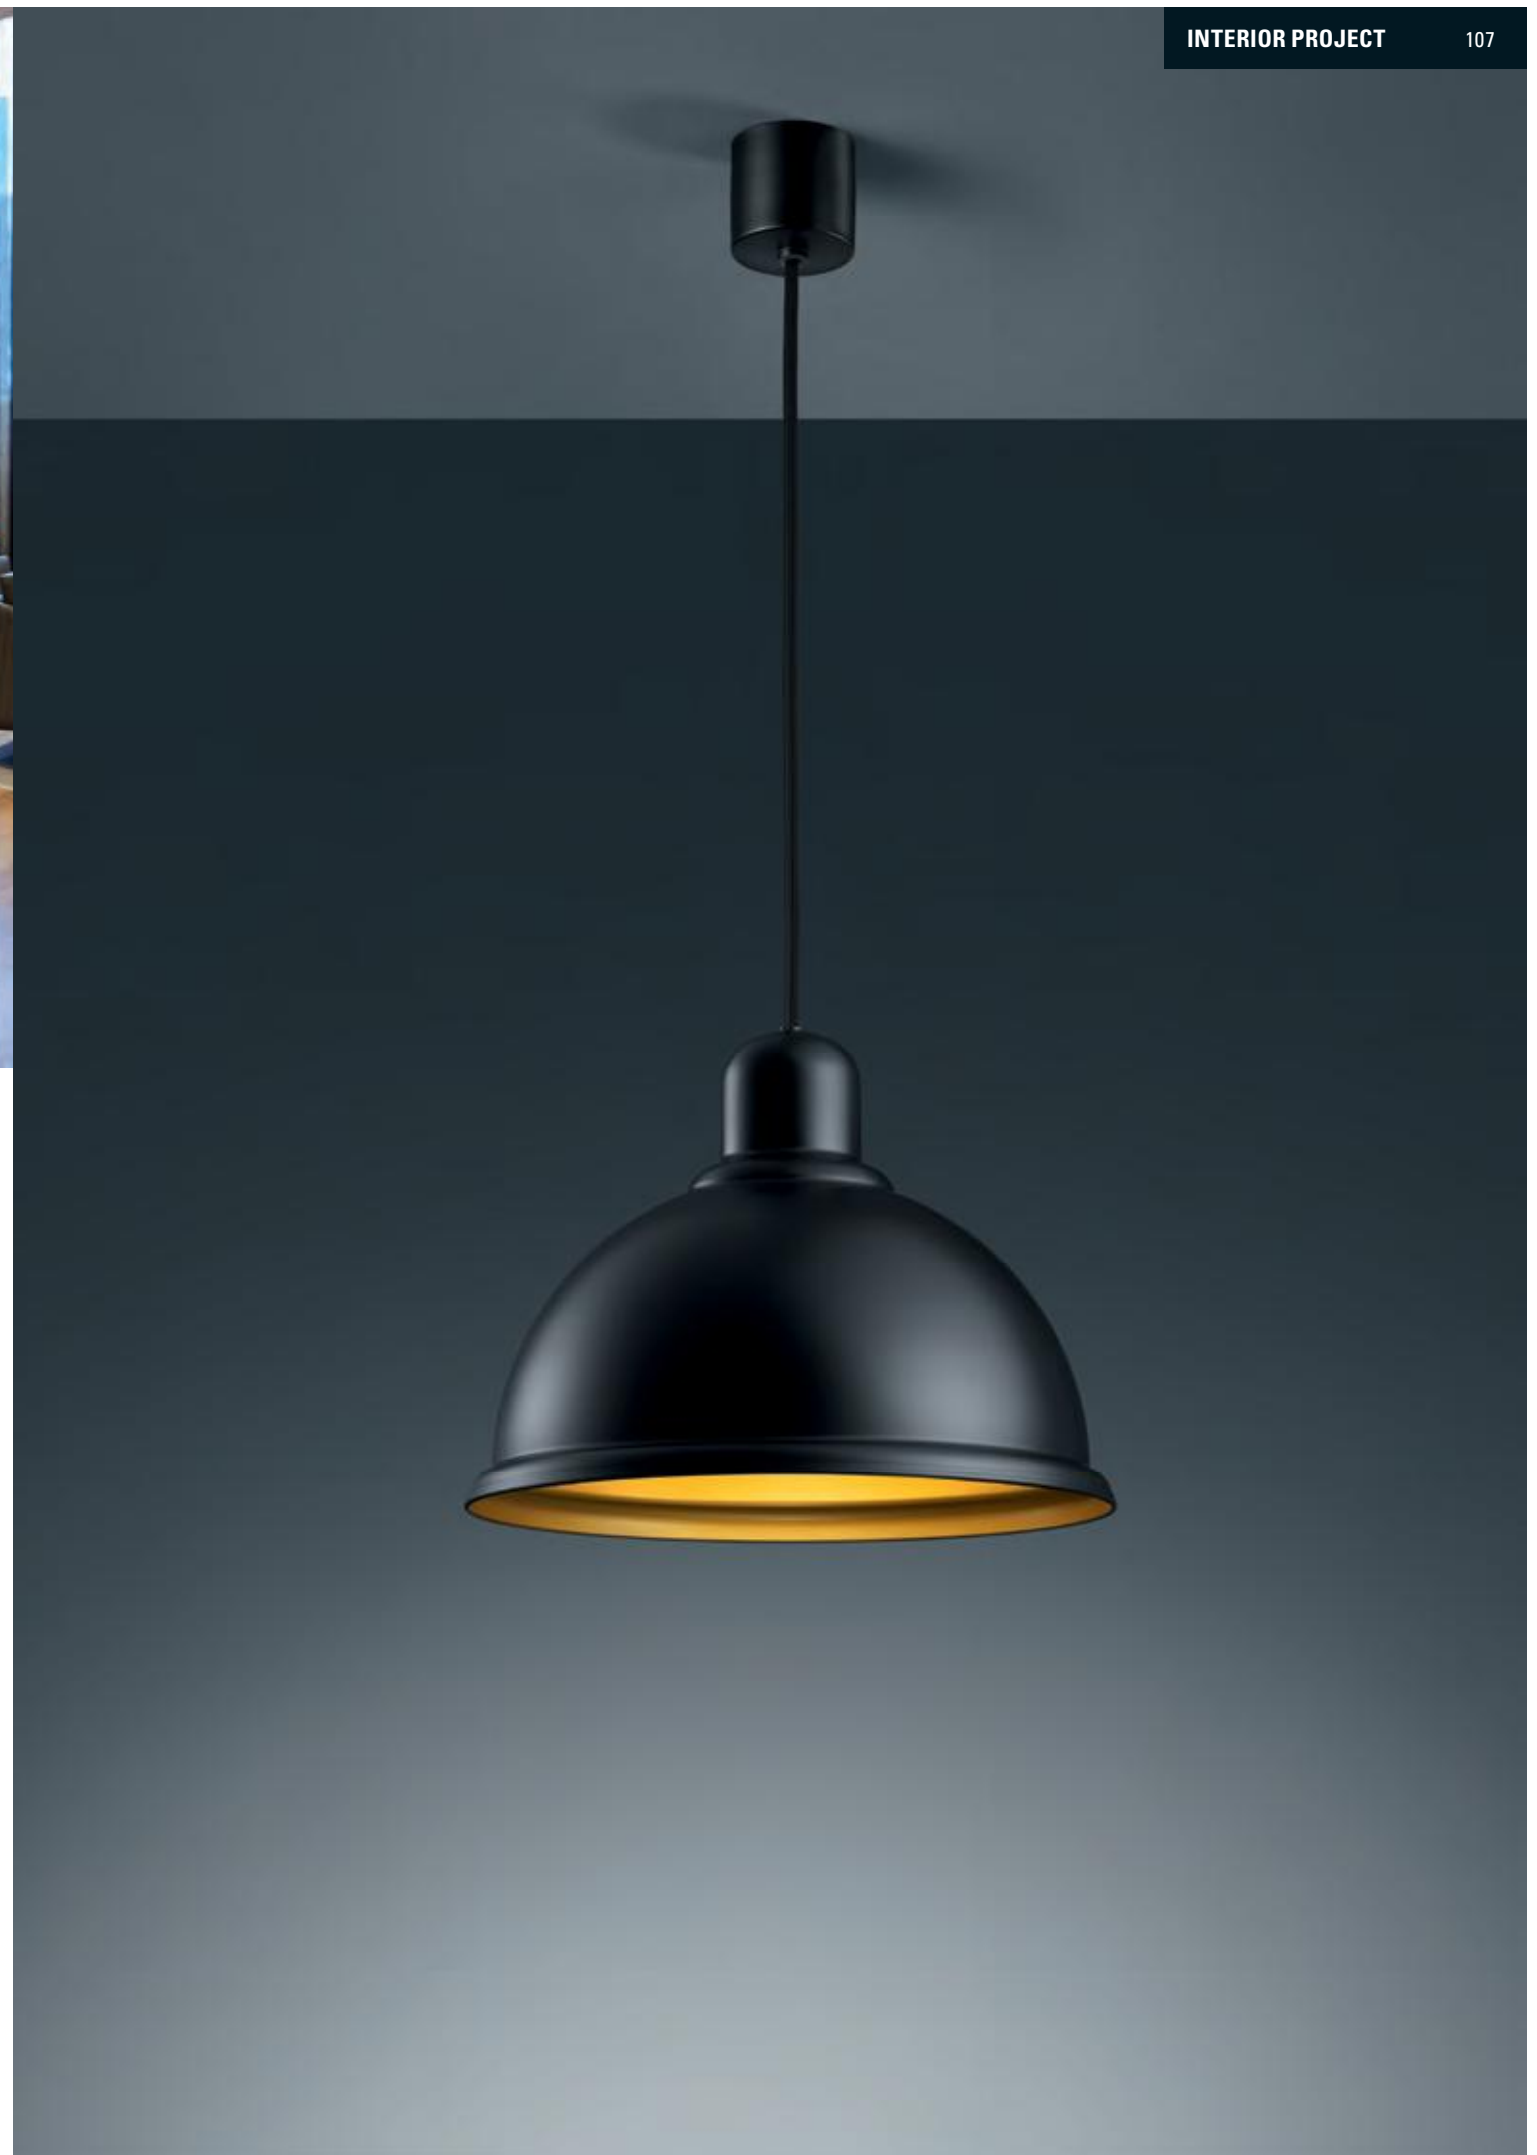

34.122.69

69 E27

*Farbe / finish / couleur

Design: Studioarchitects

Schirm / shade / ABJ

*Farbe / finish / couleur

64.067...* L 550
64.068...* L 650

LED 5 W SNT