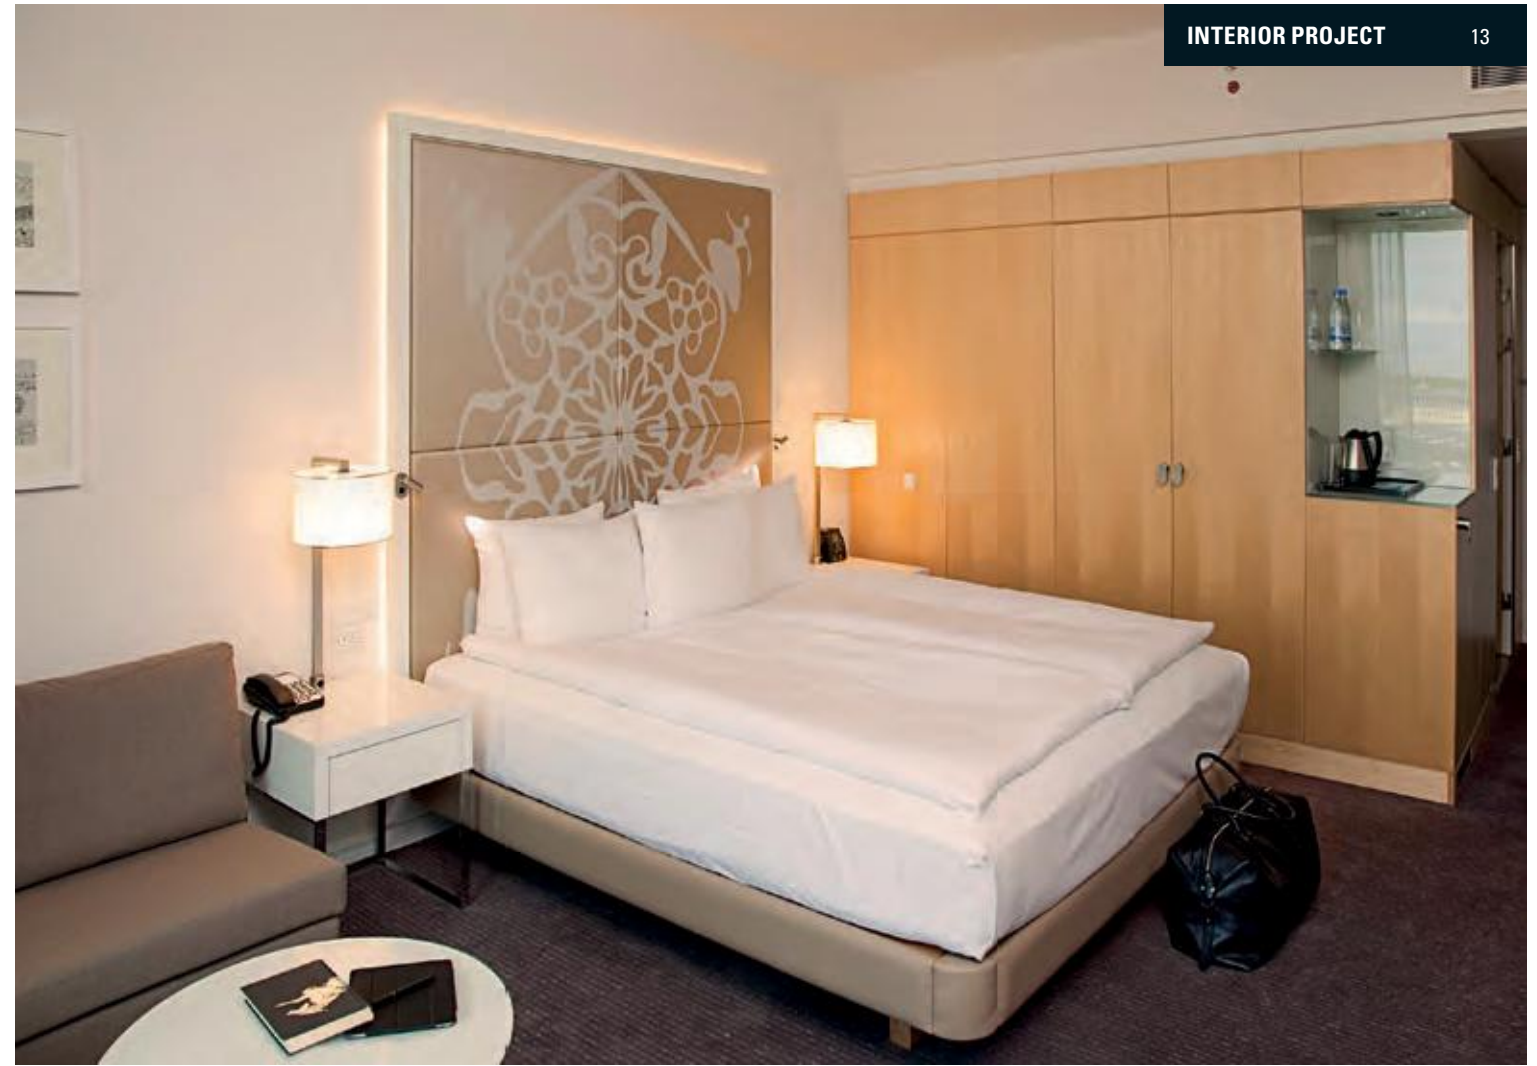

64.354...*

64.353...*

LED 1 W 3,000 K SNT extern

*Farbe / finish / couleur

03 05 14 15 54

64.340...*

64.347...*

*Farbe / finish / couleur