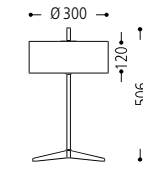

13.327.69-4046

3 x E14

69

Schirm / shade / ABJ

144