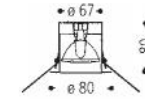

84.010...*