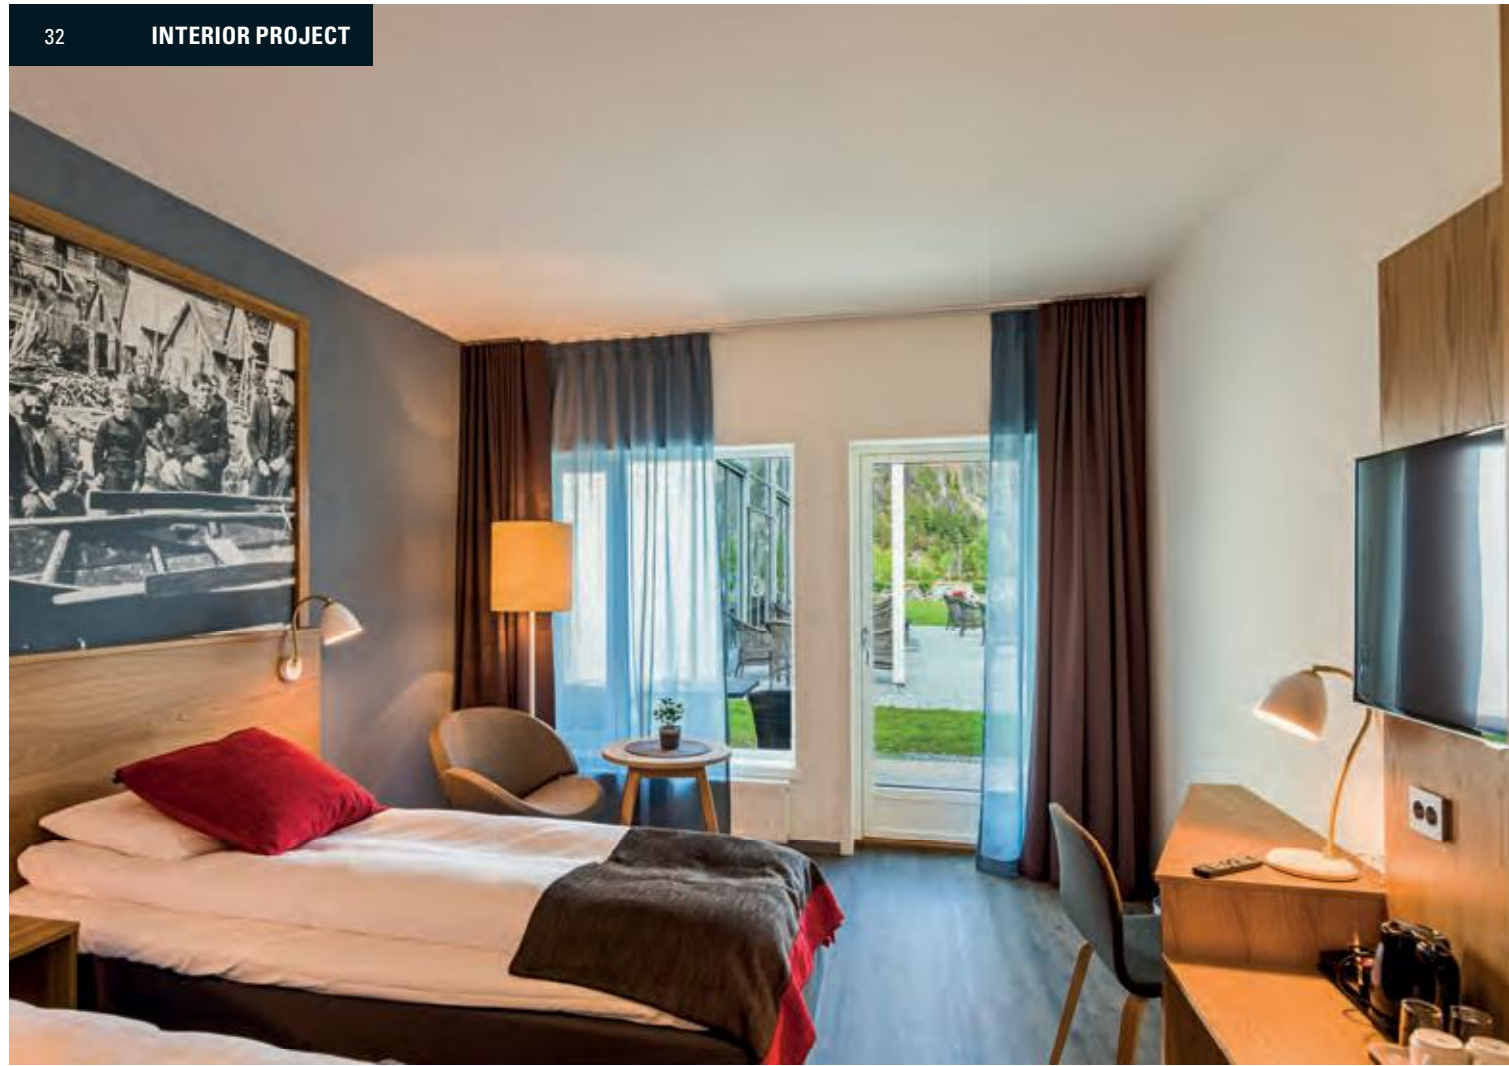

GX53
LED 5 W

*Farbe / finish / couleur

55 69

GX53
LED 5 W

*Farbe / finish / couleur

55 69