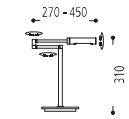

24.400.14

14 E27

24.154.30

14.154.30

30 LED 3 W 2.700 K SNT

64.057.30

LED 6 W

64.155.30