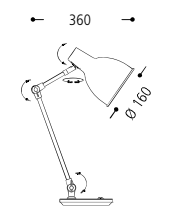

55 69

14.249...*

GX53
LED 5 W

*Farbe / finish / couleur

55 69

14.244...*

64.244...*

E27