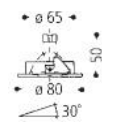

84.129...*