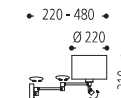

135

63.311.30-3913

63.312.30-3915

63.313.30-3915

30 E27

Schirm / shade / ABJ

135

63.315...*-3858