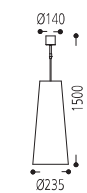

33.208.15-4818

15 E27

Schirm / shade / ABJ
105

EVG

*Farbe / finish / couleur

09 14