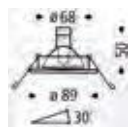

84.119...*