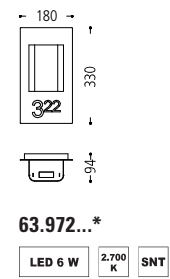

34.122.69

69 E27

*Farbe / finish / couleur

Design: Studioarchitects

Schirm / shade / ABJ

*Farbe / finish / couleur

64.067...* L 550
64.068...* L 650

LED 5 W SNT