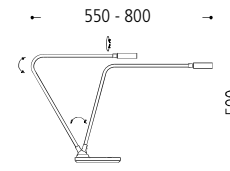

14.107...*