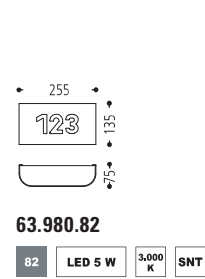

*Farbe / finish / couleur

Design: Studioarchitects

Schirm / shade / ABJ

*Farbe / finish / couleur