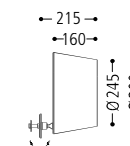

*Farbe / finish / couleur

03 69

23.159.69-4048

69 E27

Schirm / shade / ABJ

150

13.703.69-4230

63.703.69-4230