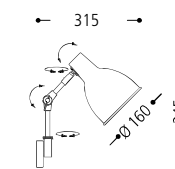

55 69

14.249...*

GX53
LED 5 W

*Farbe / finish / couleur

55 69

14.244...*

64.244...*

E27