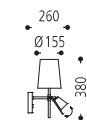

63.409.15-3879

E14