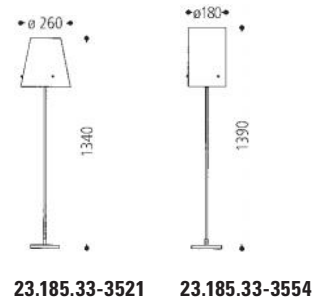

** Schirm / shade / ABJ
105 4816 135 4806

33.208.15-4818

15 E27

Schirm / shade / ABJ
105

EVG

*Farbe / finish / couleur

09 14

E14