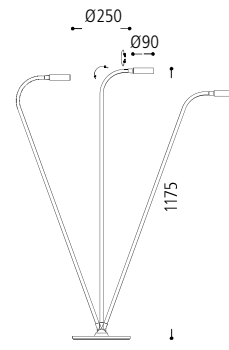

LED 4 W 3,000 K SNT

*Farbe / finish / couleur

- 37
- 64
- 65
- 67
- 69

14.346...*

LED 4 W 3,000 K SNT

*Farbe / finish / couleur

- 37
- 64
- 65
- 67
- 69

24.107...*