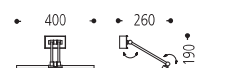

3.000
K

*Farbe / finish / couleur

01 14

64.056.30

2 x E14

64.055.30

2 x E14

64.048.30