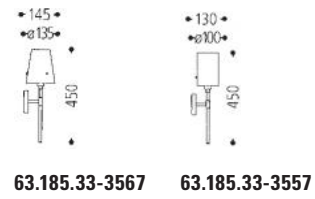

** Schirm / shade / ABJ
105 4816 135 4806

33.208.15-4818

15 E27

Schirm / shade / ABJ
105

EVG

*Farbe / finish / couleur

09 14

E14