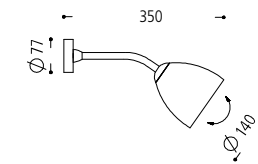

64.245.69

69 GX53 LED 5 W