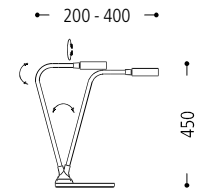

14.106...*

LED 6 W 3,000 K SNT

*Farbe / finish / couleur

38 55 69