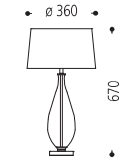

E27

E27 + GU10

09

Schirm / shade / ABJ

131

16.130.30-3834

30

16.130.50-3834