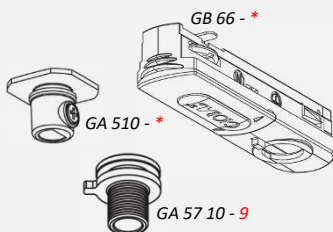

Code produit	Description	Long.
GB 2100 - *	Apparent 1 alimentation	1 m
GB 2200 - *	Apparent 1 alimentation	2 m
GB 2300 - *	Apparent 1 alimentation	3 m

GB 11 - \*  
VUE DU HAUT  
GB 12 - \*

GB 11 - \* Embout d'alimentation

GB 12 - \* Embout d'alimentation

GB 21 - \* Jonction électrique

GB 41 - \* Embout

GB 34 - \* Jonction 90°

GB 35 - \* Jonction 90°

GB 14 - \* Alimentation centrale

GB 36 - \* Jonction T

GB 37 - \* Jonction T

GB 39 - \* Jonction T

GB 40 - \* Jonction T

GB 38 - \* Jonction X

GB 66 - \* Adaptateur

GA510 - \* Nipple

GA 57/10 - 9 Nipple M10 x 1

GBS 33 - 9 Pour KTSP

GBS 18 - 9 Pour KTSP