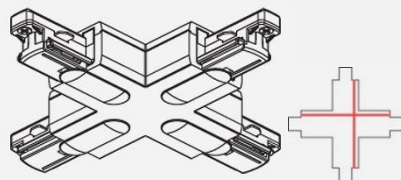

GB 38 - * Jonction X