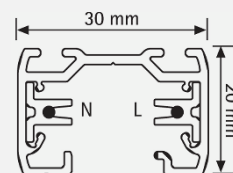

## Rail apparent 1 allumage

**Rail apparent universel 1 allumage disponible en longueur de 1, 2, 3 mètres et en 3 finitions: 1 (gris) / 2 (noir) / 3 (blanc).**

Les accessoires d'alimentation, de raccord et de finition sont les mêmes pour les 2 versions.

Code produit	Description	Long.
GB 2100 - *	Apparent 1 alimentation	1 m
GB 2200 - *	Apparent 1 alimentation	2 m
GB 2300 - *	Apparent 1 alimentation	3 m

GB 11 - \*  
VUE DU HAUT  
GB 12 - \*

GB 11 - \* Embout d'alimentation

GB 39 - \* Jonction T

GB 40 - \* Jonction T

GB 38 - \* Jonction X

GB 66 - \* Adaptateur

GA510 - \* Nipple

GA 57/10 - 9 Nipple M10 x 1

GBS 33 - 9 Pour KTSP

GBS 18 - 9 Pour KTSP