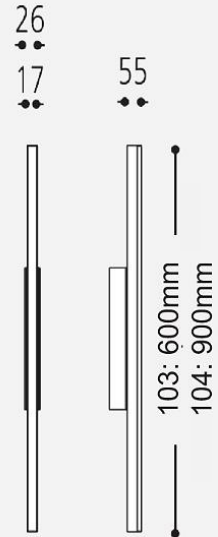

APPLIQUES POUR SALLE DE BAIN

65.103/104.81

Applique salle de bain IP44.
Dimensions: 600mm / 900mm
Source Flexible LED 2.700°K. 12V 6W / 9W

Finition: acier inoxydable poli
et diffuseur acrylique opalin

65.382/383.81

Applique salle de bain IP44.
Dimensions: 600mm / 900mm
Source Flexible LED 2.700°K. 12V 6W / 9W

Finition: acier inoxydable poli
et diffuseur acrylique opalin

65.111/112.*

Applique salle de bain IP44.
Dimensions: 600mm / 900mm
Source LED 3.000°K. 12V 6W / 9W

Finition: Chrome (14) / blanc (55)