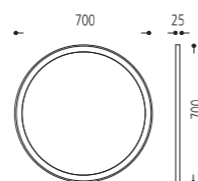

65.727...*

LED 18 W	3,000 K	SNT	IP44

*Farbe / finish / couleur

19	69	81	82