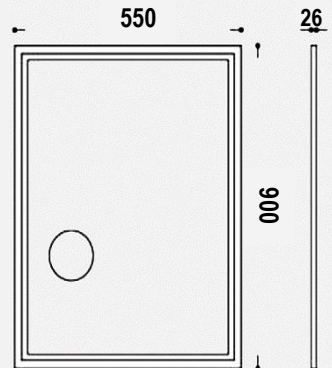

MIROIRS SALLE DE BAIN

902.152.20

Miroir de salle de bain rectangulaire IP44.

Bande satinée périphérique

Source LED 3000°K. 12V

Miroir grossissant d'un diamètre de 140mm inclus. Possibilité de le placer à gauche ou à droite du miroir.

Finition cadre: inox poli (20)

65.727.*

Miroir de salle de bain rond IP44.

Dimensions: D=700mm*25mm

Bande satinée périphérique

Source LED 3000°K. 18W 12V

Finition cadre: argenté (19) / noir (69) /inox poli (81) / acier brossé mat (82)

65.618.00 (A=600*B=900)

65.619.00 (A=700*B=900)

65.620.00 (A=800*B=800)

Miroir de salle de bain rectangulaire IP44.

Bande satinée de part et d'autre du miroir

Source: 2* Tubes T5 21W ou 24W