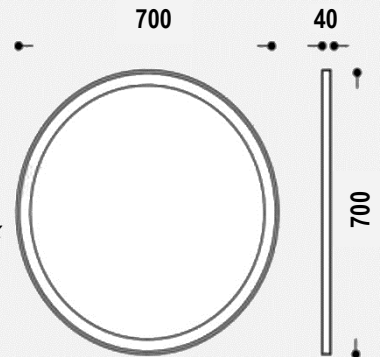

MIROIRS SALLE DE BAIN

902.152.20

Miroir de salle de bain rectangulaire IP44.

Bande satinée périphérique

Source LED 3000°K. 12V

Miroir grossissant d'un diamètre de 140mm inclus. Possibilité de le placer à gauche ou à droite du miroir.

Finition cadre: inox poli (20)

65.727.*

Miroir de salle de bain rond IP44.

Dimensions: D=700mm*25mm

Bande satinée périphérique

Source LED 3000°K. 18W 12V

Finition cadre: argenté (19) / noir (69) /inox poli (81) / acier brossé mat (82)

65.618.00 (A=600*B=900)

65.619.00 (A=700*B=900)

65.620.00 (A=800*B=800)

Miroir de salle de bain rectangulaire IP44.

Bande satinée de part et d'autre du miroir

Source: 2* Tubes T5 21W ou 24W